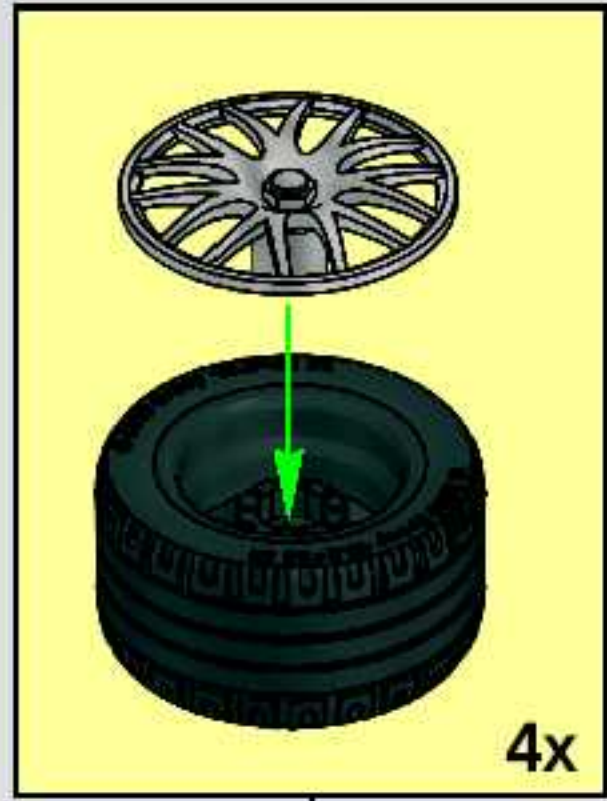

49

50

51

52

RACERS

Ferrari
OFFICIAL LICENSED PRODUCT

270 mm / 10.2 inch.

- 5x 302421
- 10x 302321
- 4x 300421
- 5x 300321
- 6x 362321
- 9x 302121
- 3x 300221
- 6x 371021
- 7x 302021
- 4x 301021
- 3x 300121
- 2x 300921
- 3x 379521
- 4x 340021
- 7x 303421
- 2x 611121
- 4x 383221
- 7x 300621