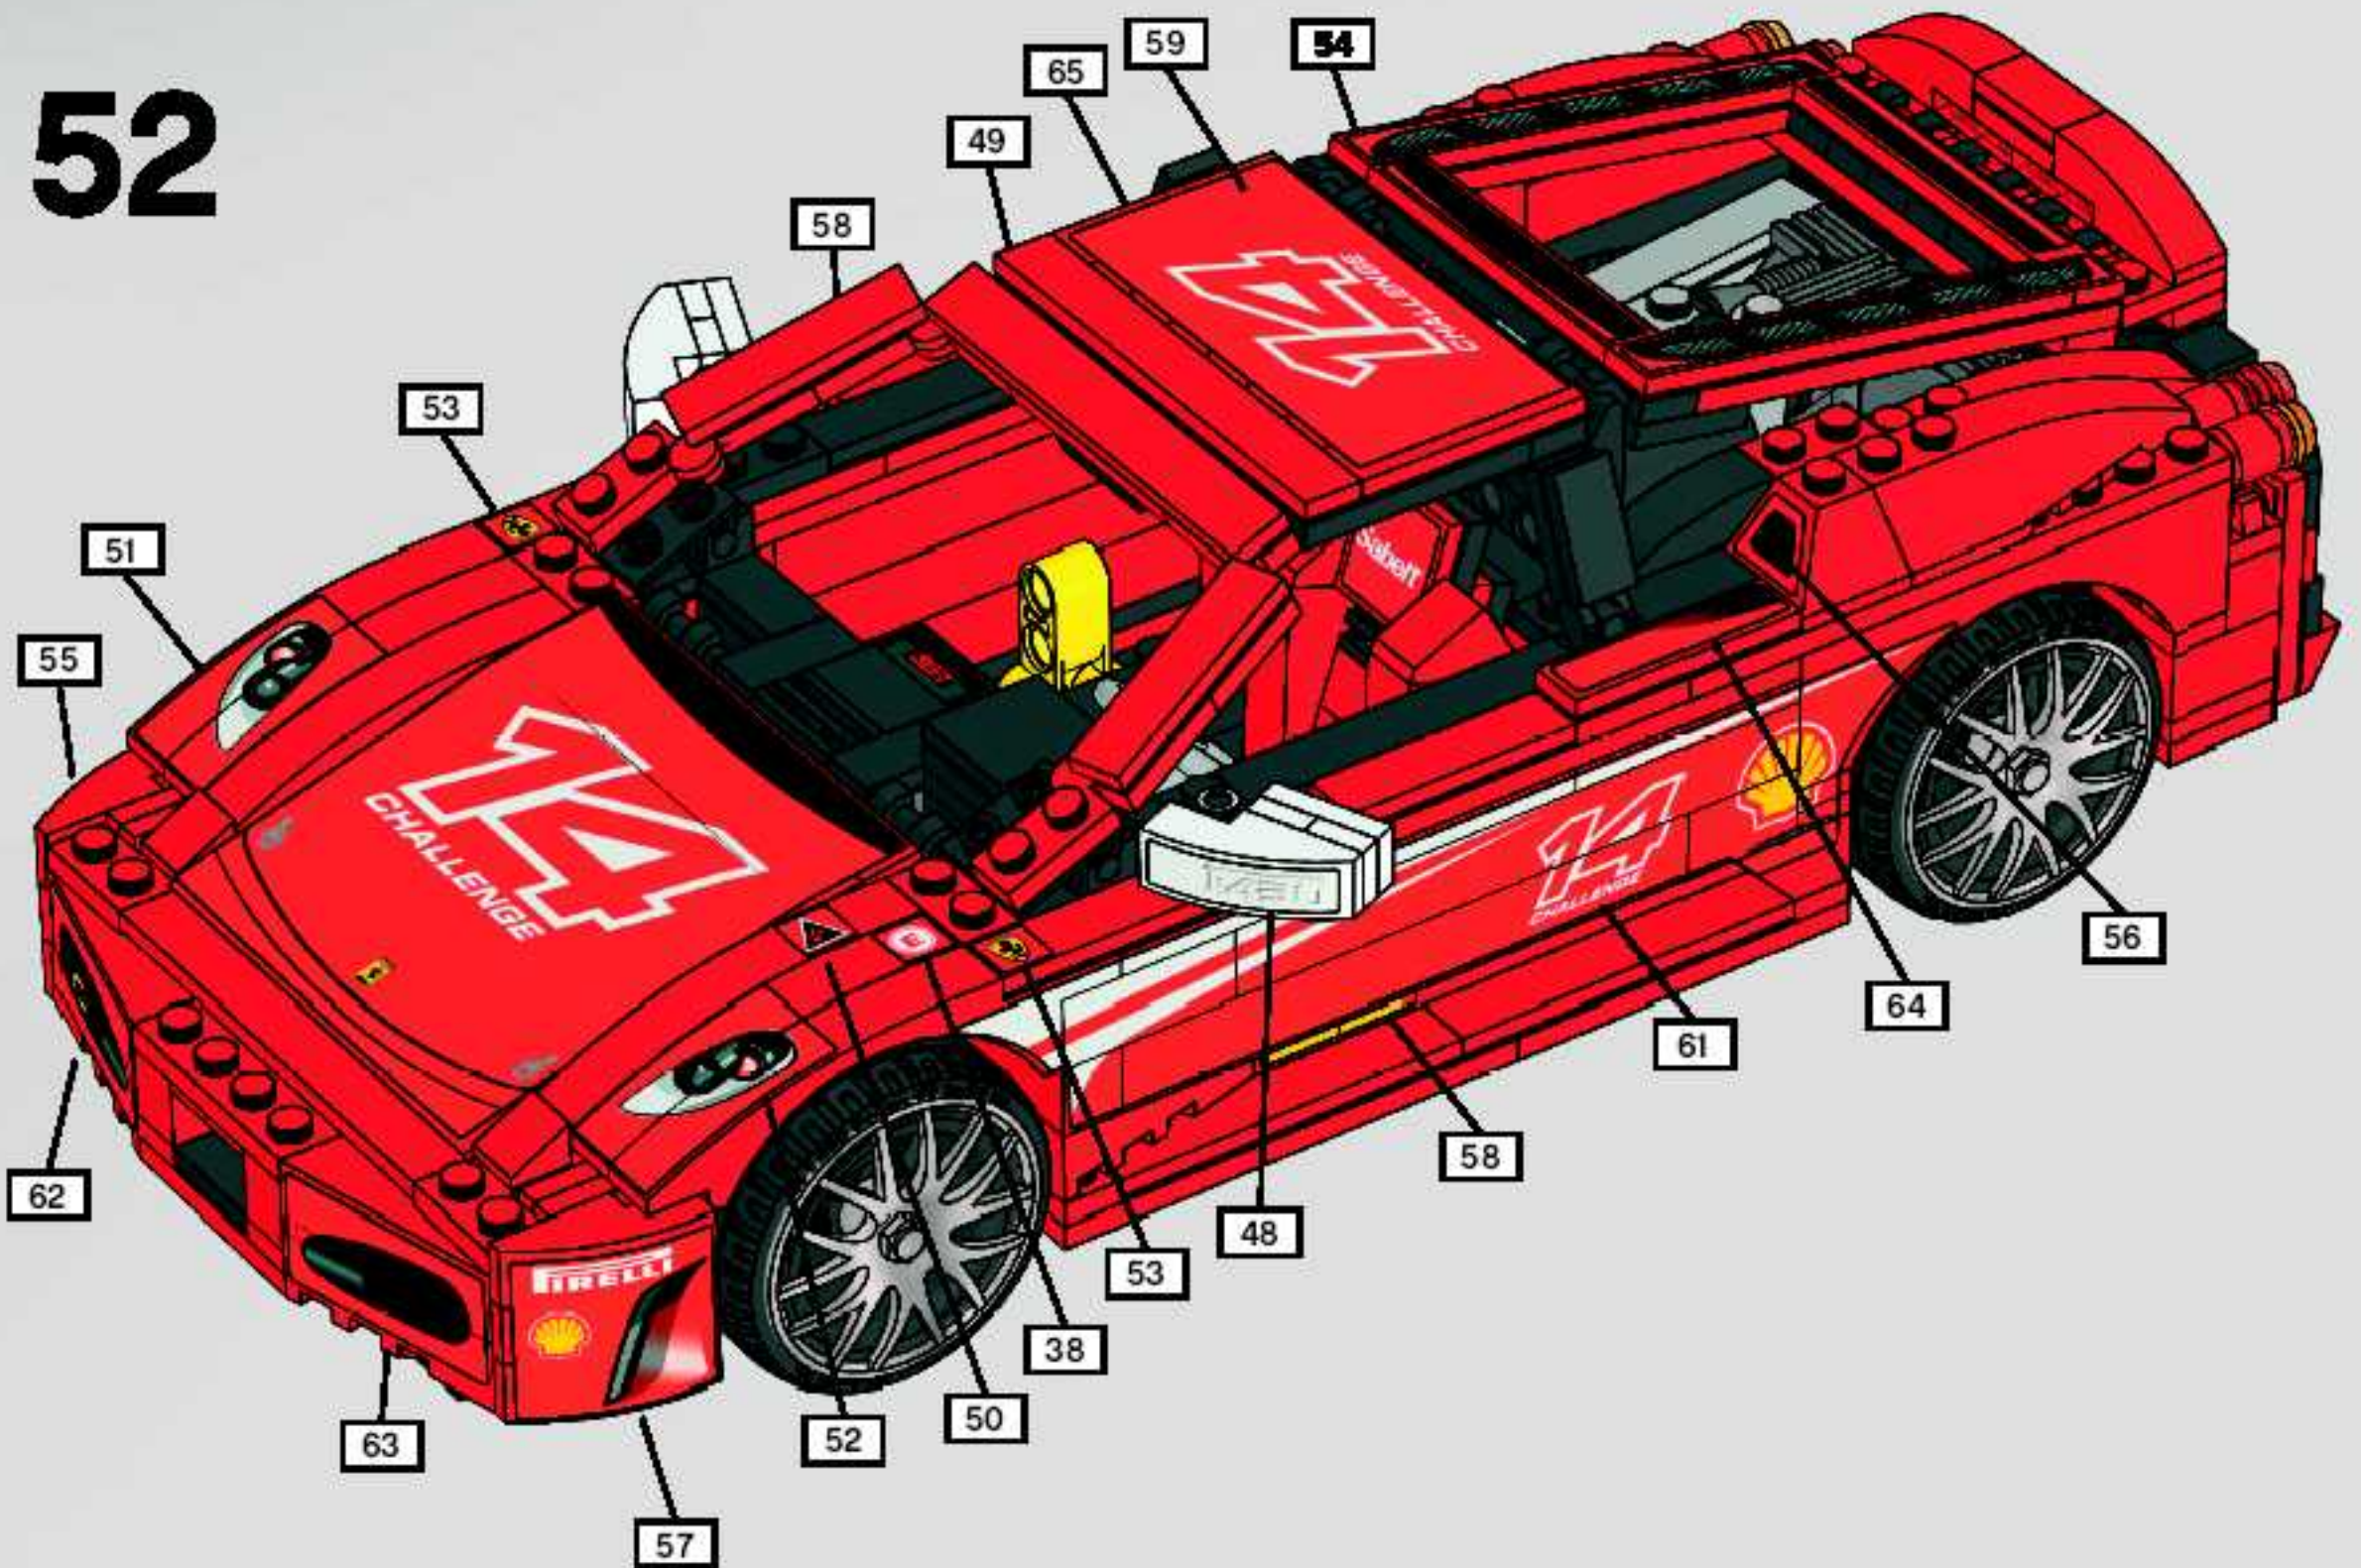

49

50

51

52

RACERS

Ferrari
OFFICIAL LICENSED PRODUCT

270 mm / 10.2 inch.

- 5x 302421
- 10x 302321
- 4x 300421
- 5x 300321
- 6x 362321
- 9x 302121
- 3x 300221
- 6x 371021
- 7x 302021
- 4x 301021
- 3x 300121
- 2x 300921
- 3x 379521
- 4x 340021
- 7x 303421
- 2x 611121
- 4x 383221
- 7x 300621