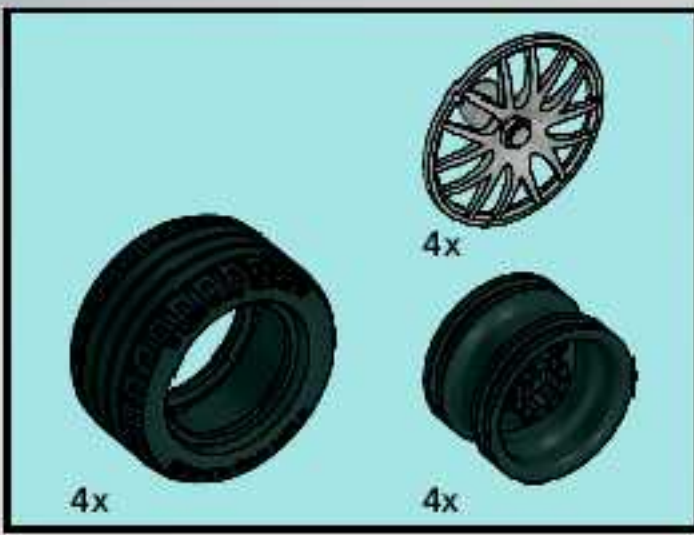

49

50

51

52

RACERS

Ferrari
OFFICIAL LICENSED PRODUCT

270 mm / 10.2 inch.

- 5x 302421
- 10x 302321
- 4x 300421
- 5x 300321
- 6x 362321
- 9x 302121
- 3x 300221
- 6x 371021
- 7x 302021
- 4x 301021
- 3x 300121
- 2x 300921
- 3x 379521
- 4x 340021
- 7x 303421
- 2x 611121
- 4x 383221
- 7x 300621