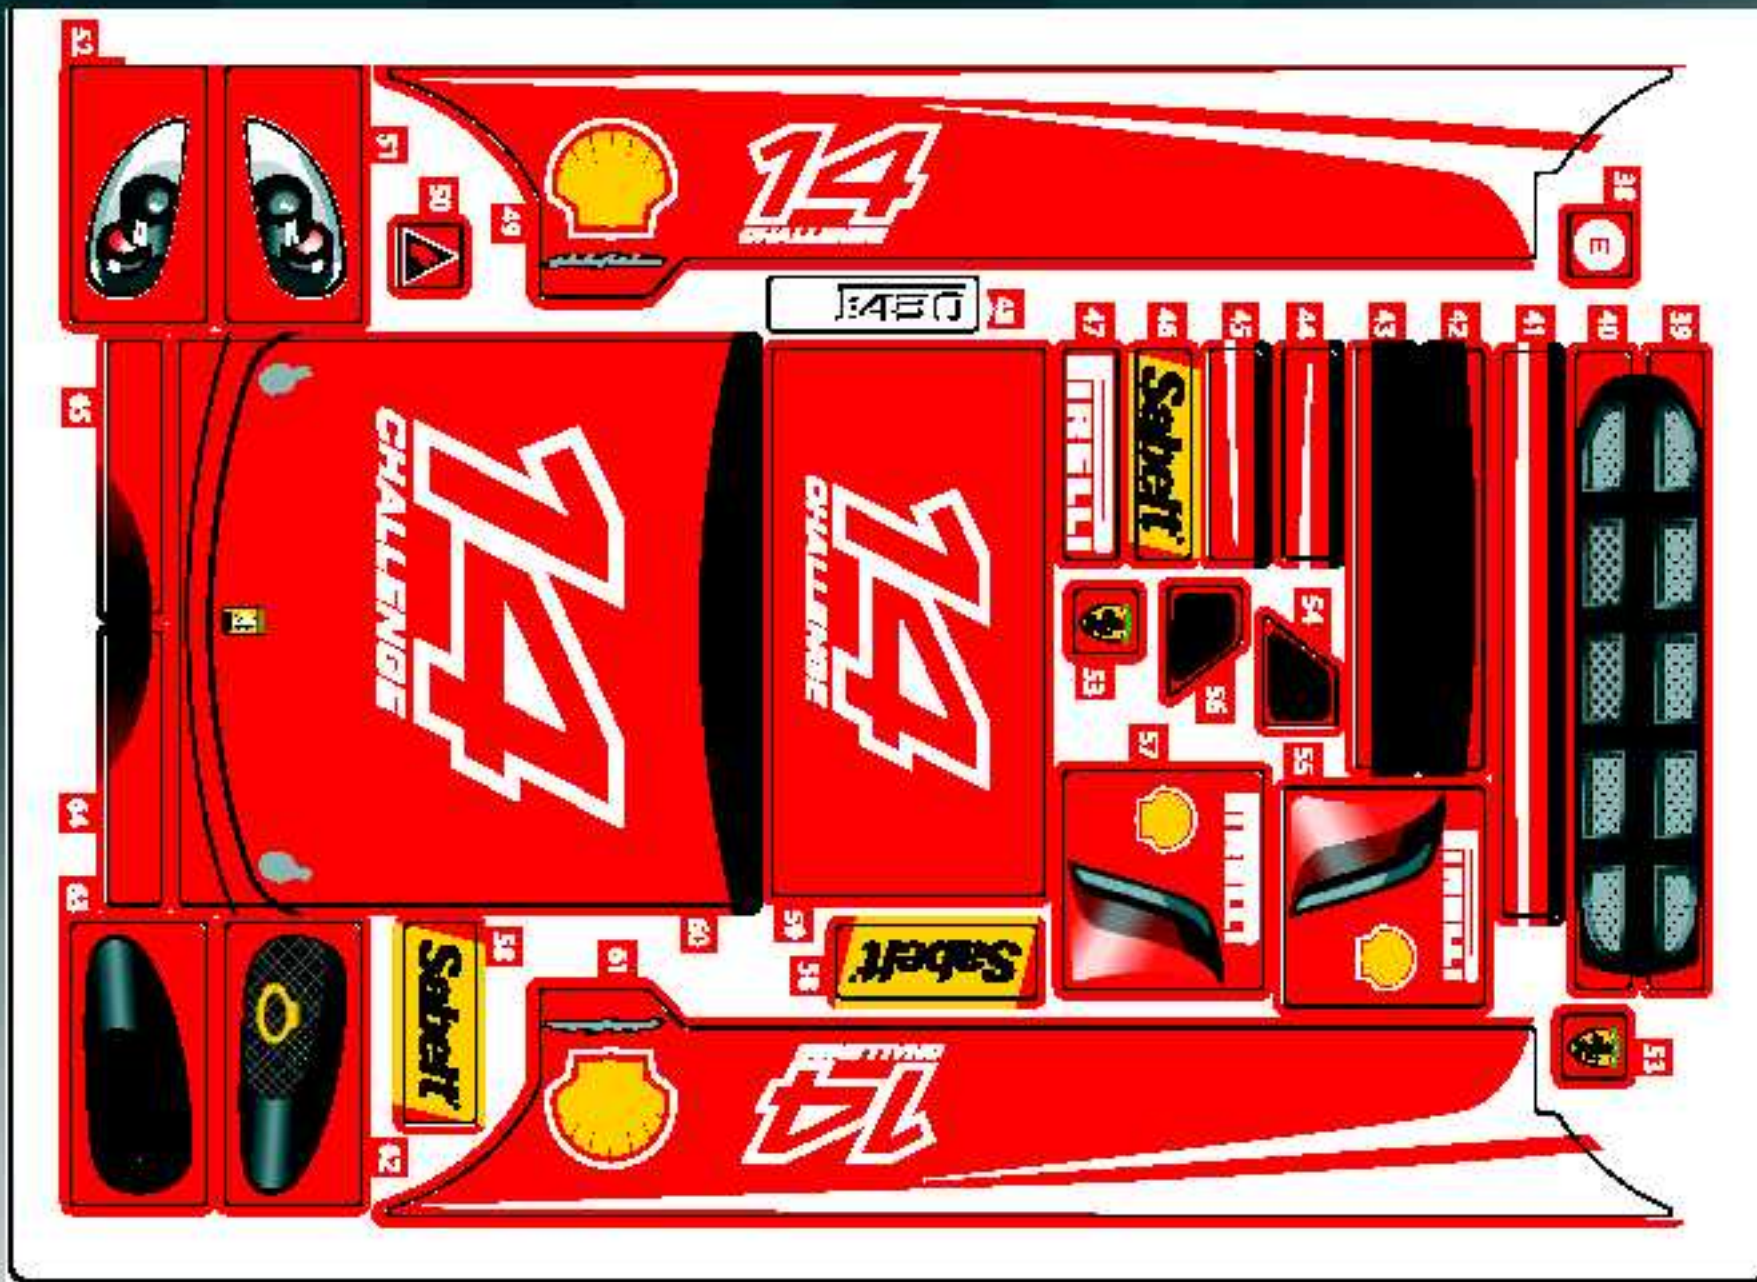

49

50

51

52

RACERS

Ferrari
OFFICIAL LICENSED PRODUCT

270 mm / 10.2 inch.

- 5x 302421
- 10x 302321
- 4x 300421
- 5x 300321
- 6x 362321
- 9x 302121
- 3x 300221
- 6x 371021
- 7x 302021
- 4x 301021
- 3x 300121
- 2x 300921
- 3x 379521
- 4x 340021
- 7x 303421
- 2x 611121
- 4x 383221
- 7x 300621