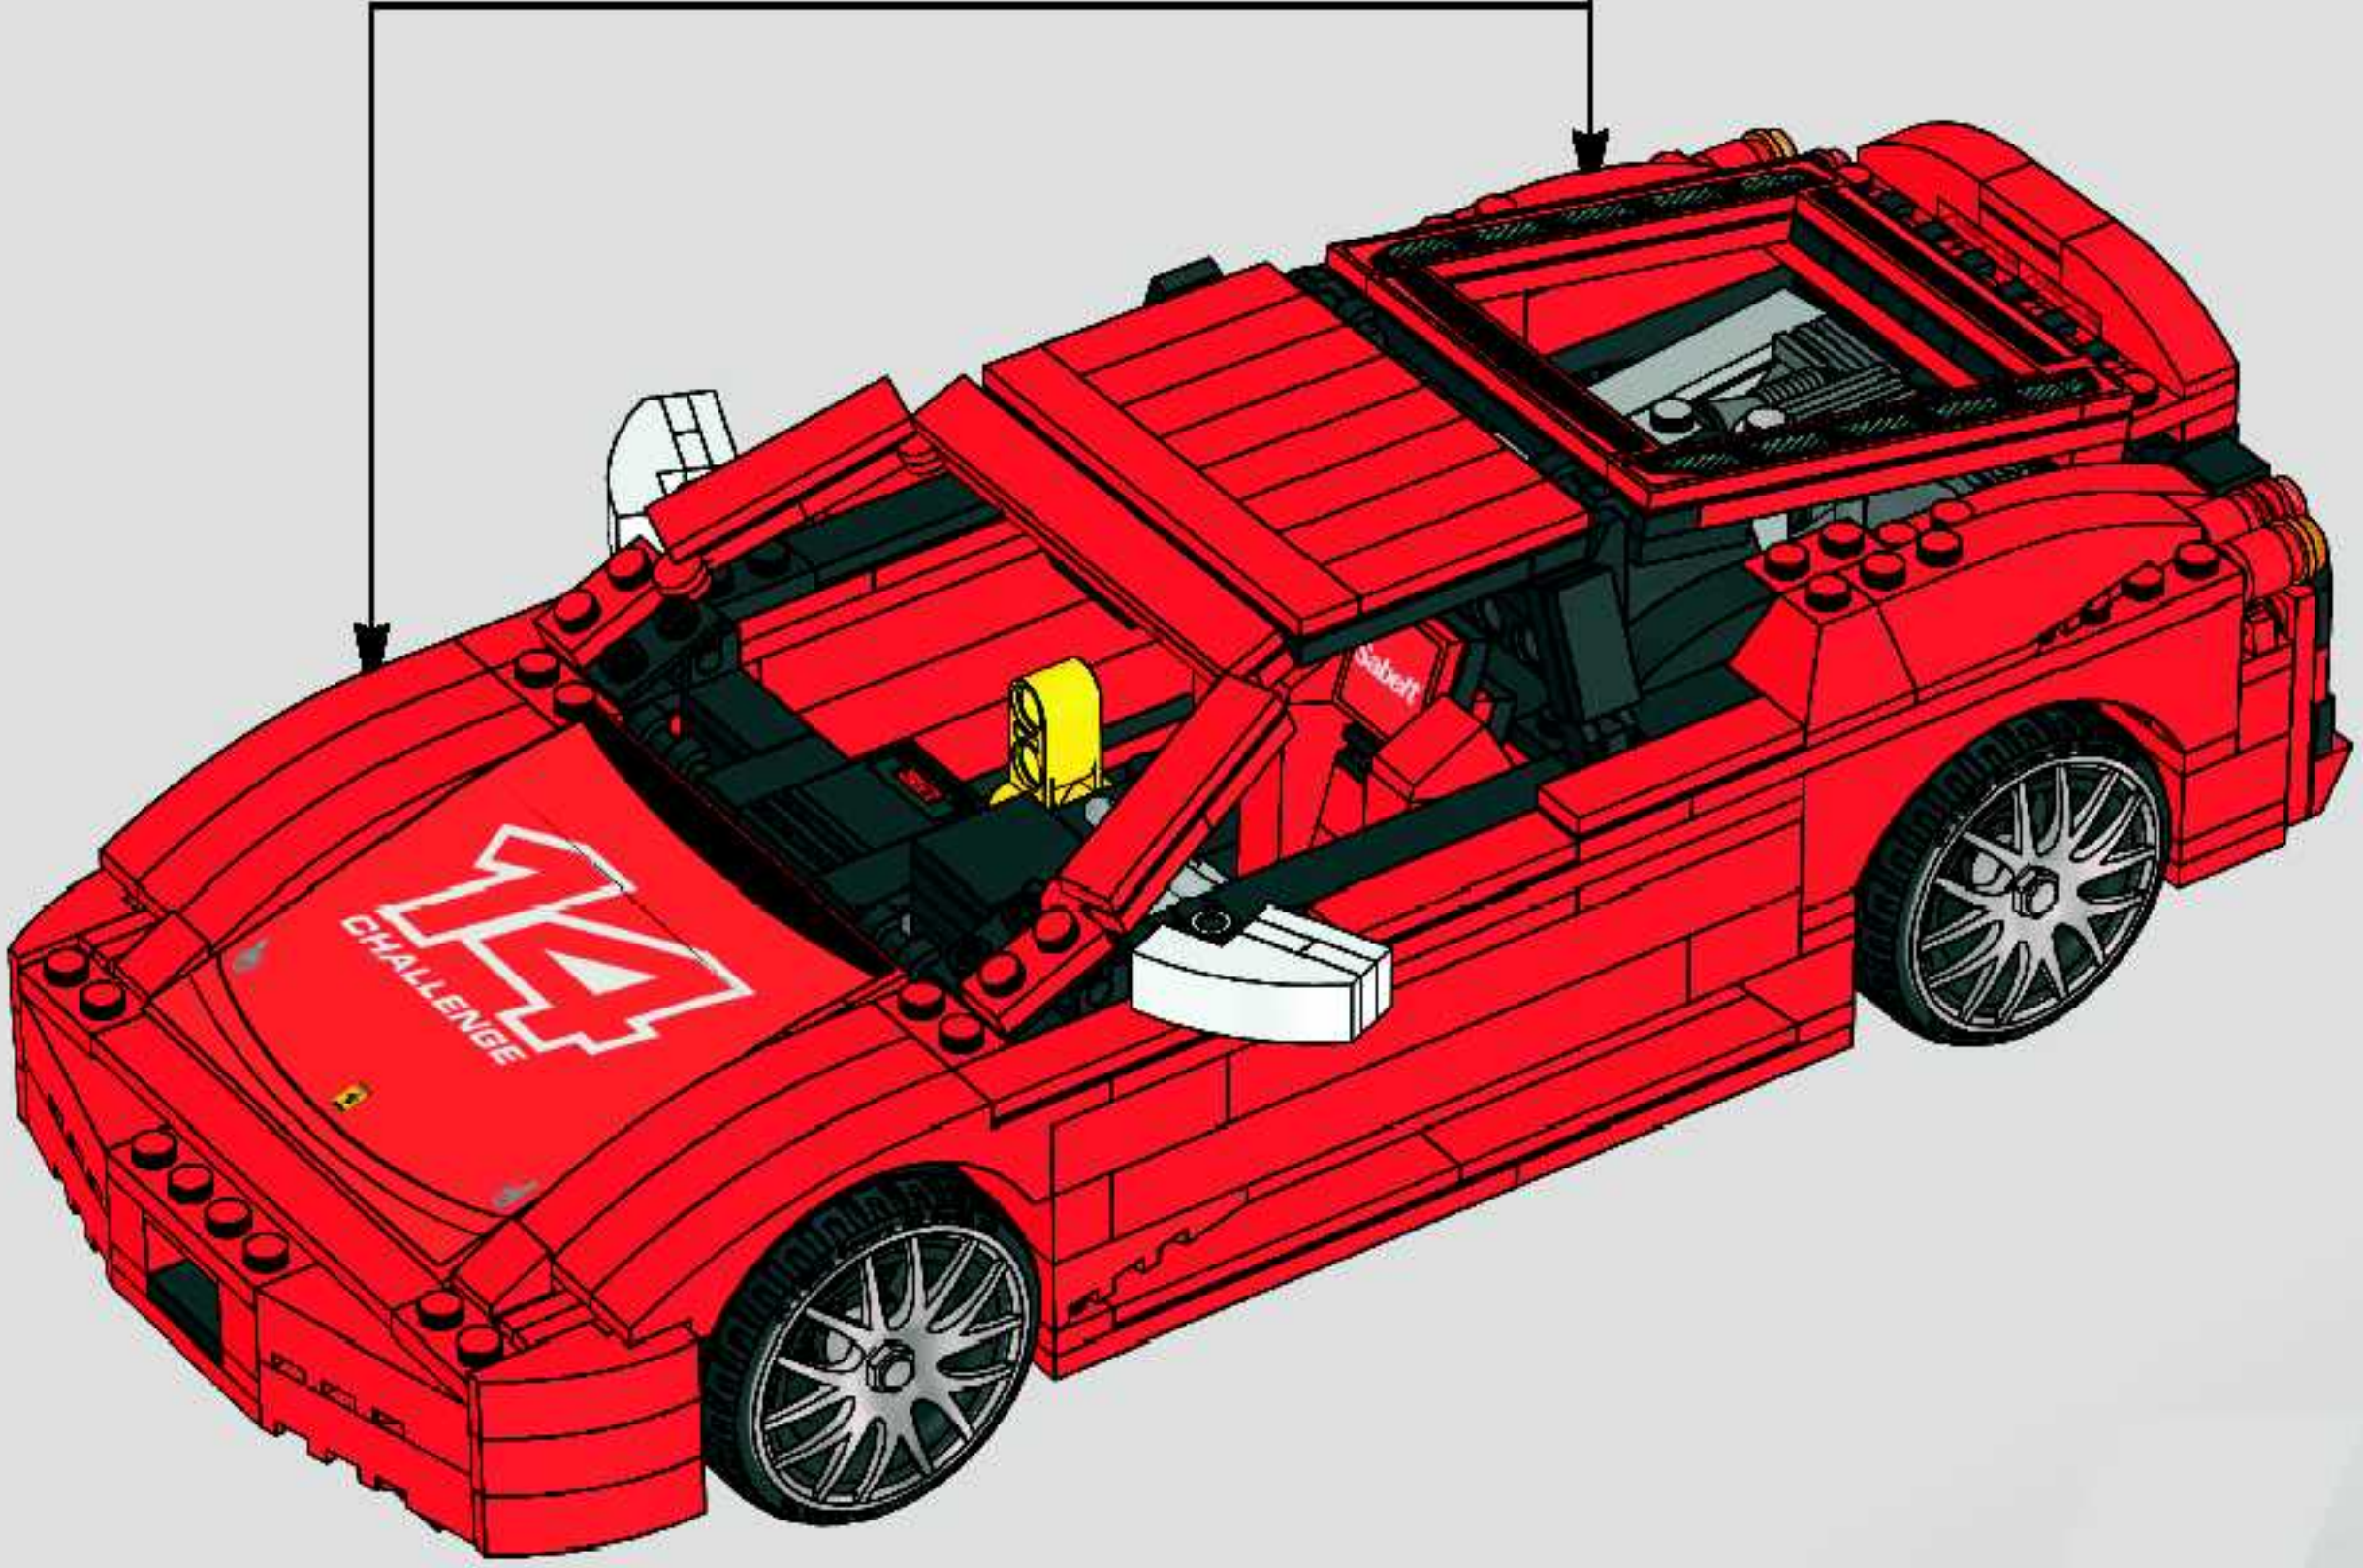

49

50

51

52

RACERS

Ferrari
OFFICIAL LICENSED PRODUCT

270 mm / 10.2 inch.

- 5x 302421
- 10x 302321
- 4x 300421
- 5x 300321
- 6x 362321
- 9x 302121
- 3x 300221
- 6x 371021
- 7x 302021
- 4x 301021
- 3x 300121
- 2x 300921
- 3x 379521
- 4x 340021
- 7x 303421
- 2x 611121
- 4x 383221
- 7x 300621