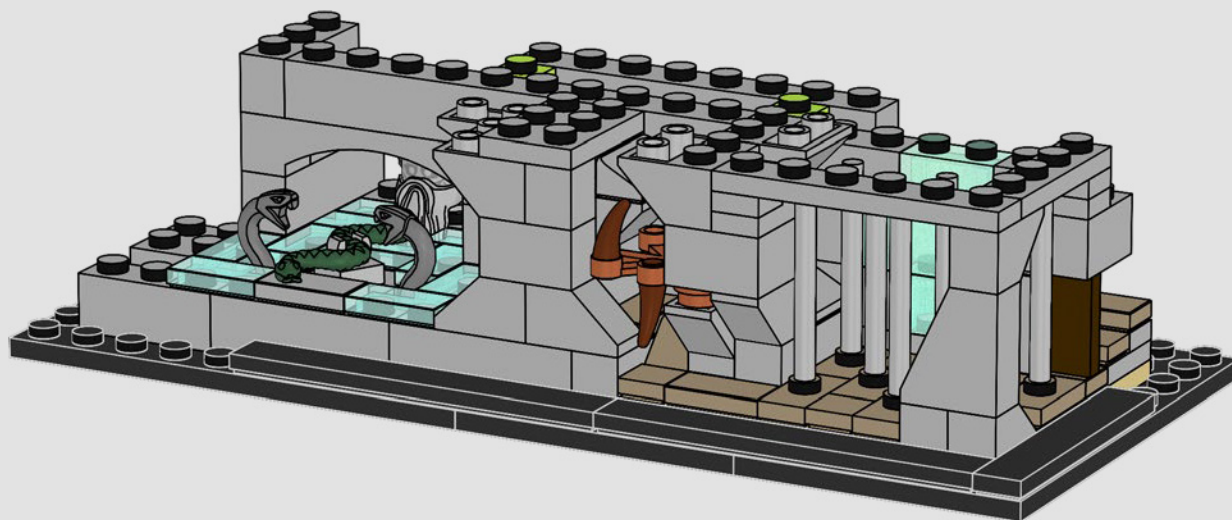

35

36

37

38

39

40

41

Ingénieusement
construite par le
Professeur Flitwick,
la salle des clés
aillées était l'un des
obstacles imaginés
par le personnel de
Poudlard pour protéger
la cachette secrète de la
Pierre philosophale.