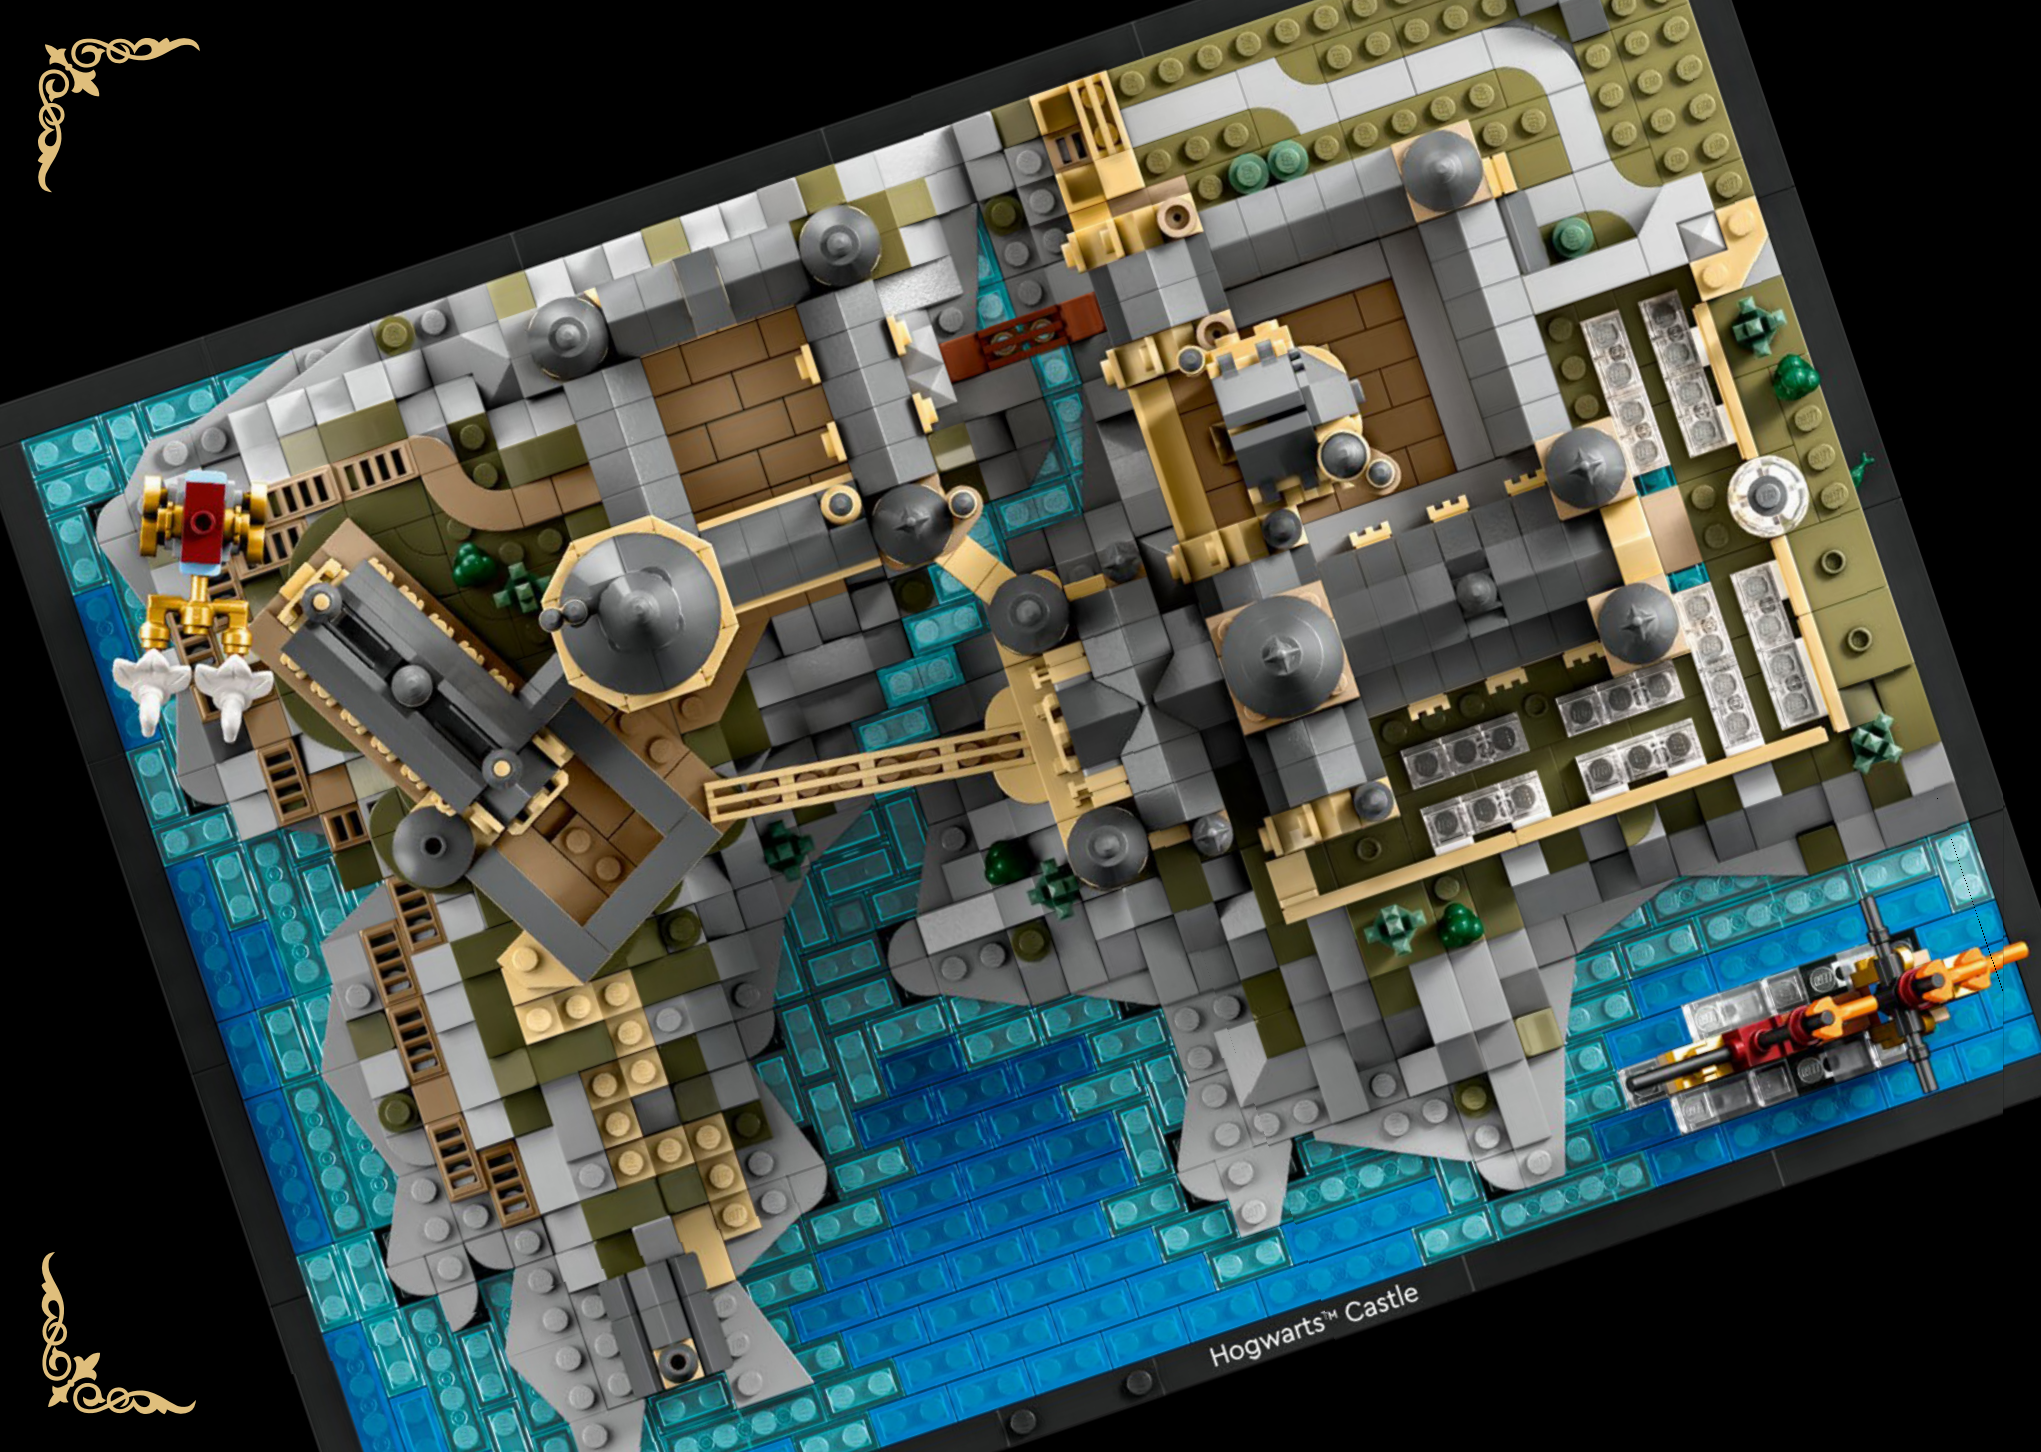

UN NIVEAU DE DÉTAIL MAXIMAL DANS UN MODÈLE MINIATURE

« J'étais architecte avant de rejoindre le groupe LEGO. Il était donc logique pour moi d'aborder ce modèle comme une véritable étude de cas en matière d'architecture. J'ai étudié les dessins, les croquis et une maquette du château à l'échelle 1:24 utilisés dans plusieurs films Harry Potter™. Nous avons ensuite effectué toutes les mesures et reproduit le modèle original à une échelle qui permettait d'inclure de nombreux détails sans être « trop grand ». L'ajout du pont et de certaines parties du décor nous a permis d'inscrire le château dans le paysage magnifique qui l'entoure. Le modèle comporte également des détails magiques inspirés de plusieurs des romans et films, comme les trois obstacles qui protègent la Pierre philosophale, la Chambre des Secrets, l'arrivée du carrosse de Beauxbâtons™ et du vaisseau de Durmstrang, ainsi que l'atterrissage brutal de la Ford Anglia des Weasley dans le Saule cogneur. Enfin, vous y trouverez la minifigurine de l'architecte du château de Poudlard. Nul doute qu'après avoir construit ce set, vous serez un(e) véritable architecte de Poudlard, vous aussi ! Profitez de votre séjour dans l'école de magie et de sorcellerie de Poudlard ! »

Yi-Chien Cheng, Senior Designer LEGO®

Hogwarts™ Castle

VISITE DE VOTRE ÉCOLE

Le château de Poudlard culmine au-dessus des fondations rocheuses qui surplombent le Lac noir. Vous pouvez visiter la Grande Salle du château, la tour principale, la cour, les ponts, la serre et la tour d'astronomie. Le miroir du Riséd est rangé dans les profondeurs des cachots, mais ne vous perdez pas dans vos rêveries ! Suivez un cours de potions, tentez votre chance avec le Basilic dans la Chambre des Secrets ou suivez les traces de Harry Potter™, Hermione Granger™ et Ron Weasley™ dans la salle du Filet du diable, la salle des clés ailées et la salle de l'échiquier.