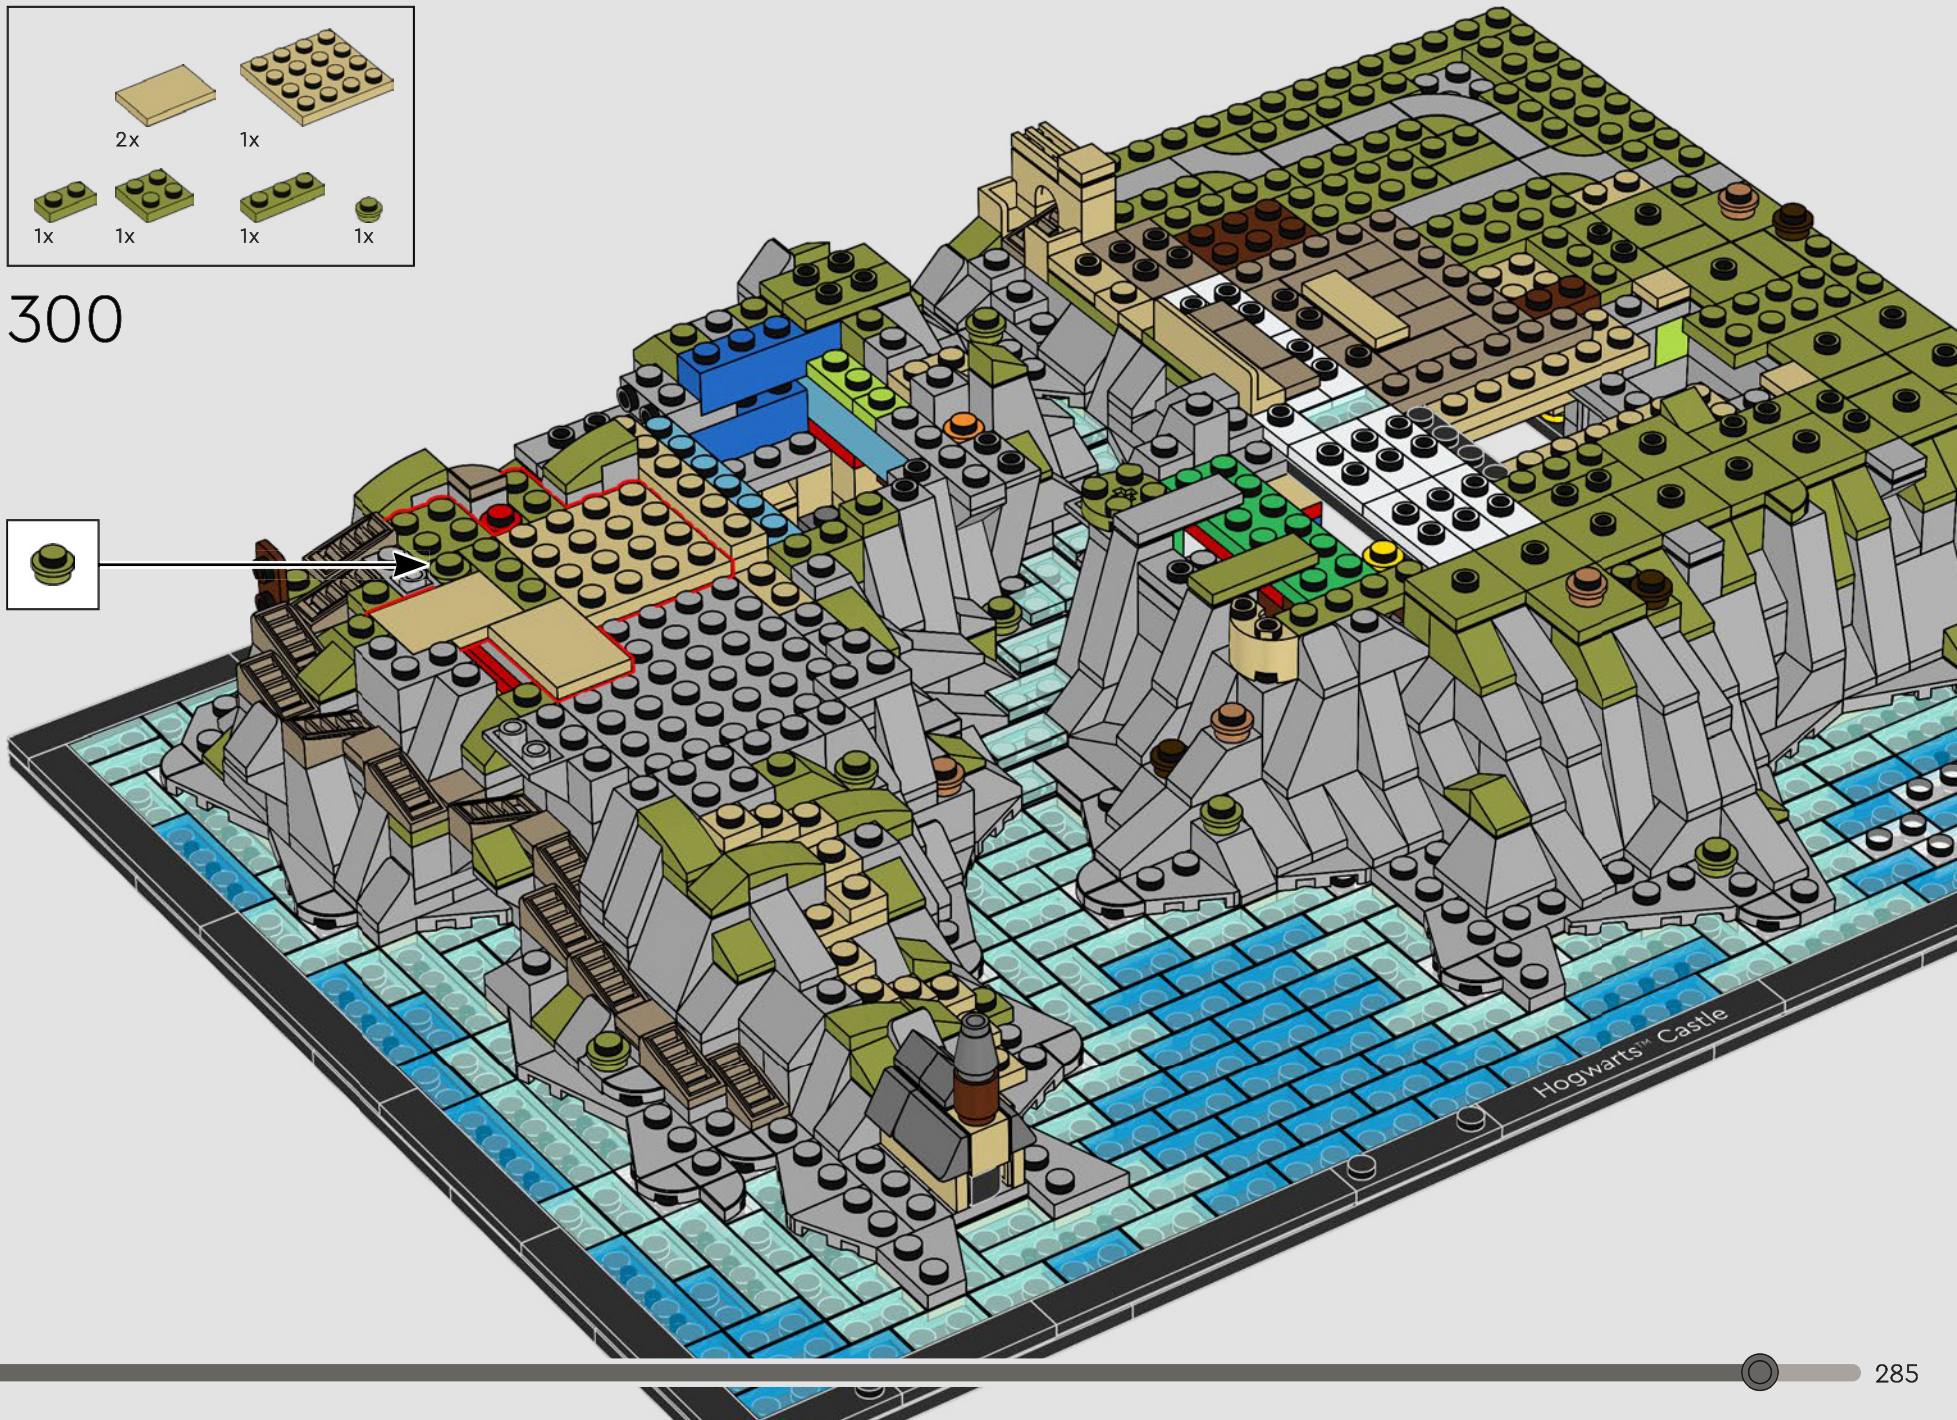

295

296

297

298

31x

299

Hogwarts™ Castle

Les activités récréatives sur le Lac noir et aux alentours sont généralement déconseillées (sauf si vous êtes en bons termes avec les Strangulots). Toutefois, ce modèle ne devrait pas poser de problèmes de sécurité aux sorcières, aux sorciers et aux Moldus.

300

301

302

303

304

305

306

307