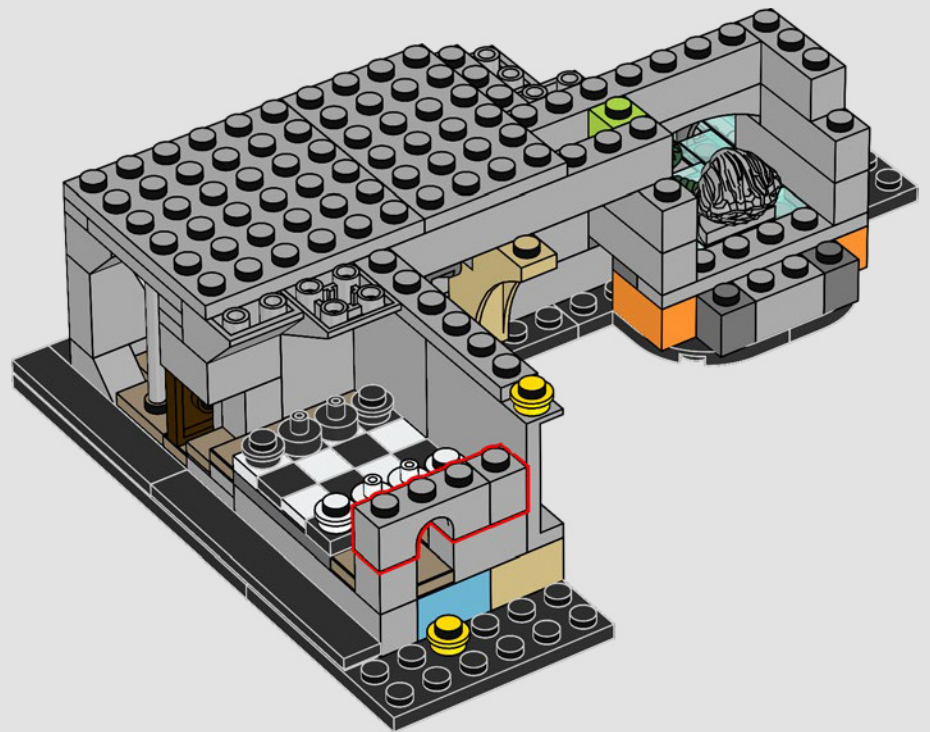

35

36

37

38

39

40

41

Ingénieusement
construite par le
Professeur Flitwick,
la salle des clés
aillées était l'un des
obstacles imaginés
par le personnel de
Poudlard pour protéger
la cachette secrète de la
Pierre philosophale.

La salle de l'échiquier était un autre obstacle destiné à protéger la Pierre philosophale. Elle exigeait de la stratégie, de la bravoure et des sacrifices. Ron méritait amplement les 50 points remportés pour avoir orchestré son jeu épique !