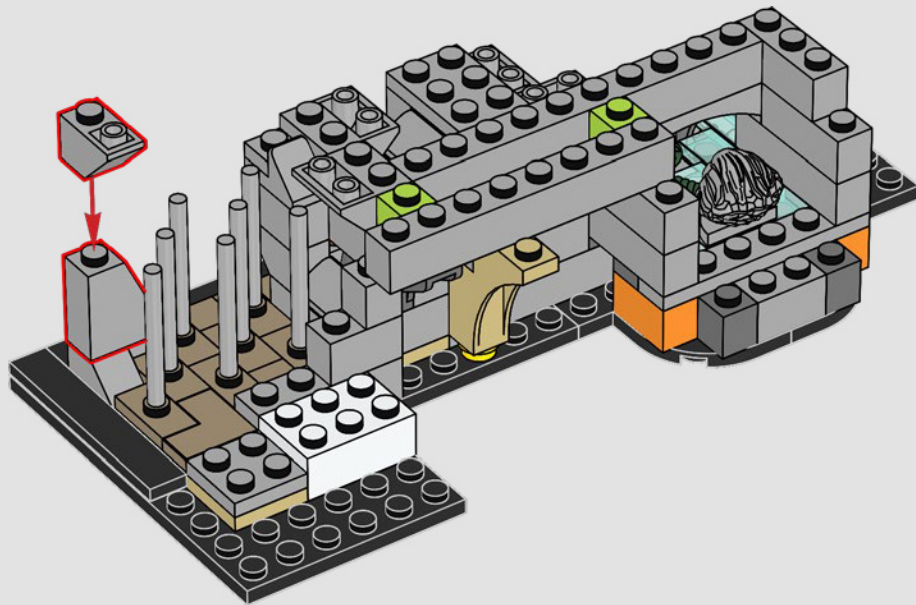

32

33

34

Dans un acte ultime de provocation, Salazar Serpentard a construit La Chambre des Secrets. Un énorme basilic a été ensorcelé pour honorer son « véritable héritier » et détruire sans pitié tous les Moldus.

35

36

37

38

39

40

41

Ingénieusement
construite par le
Professeur Flitwick,
la salle des clés
aillées était l'un des
obstacles imaginés
par le personnel de
Poudlard pour protéger
la cachette secrète de la
Pierre philosophale.