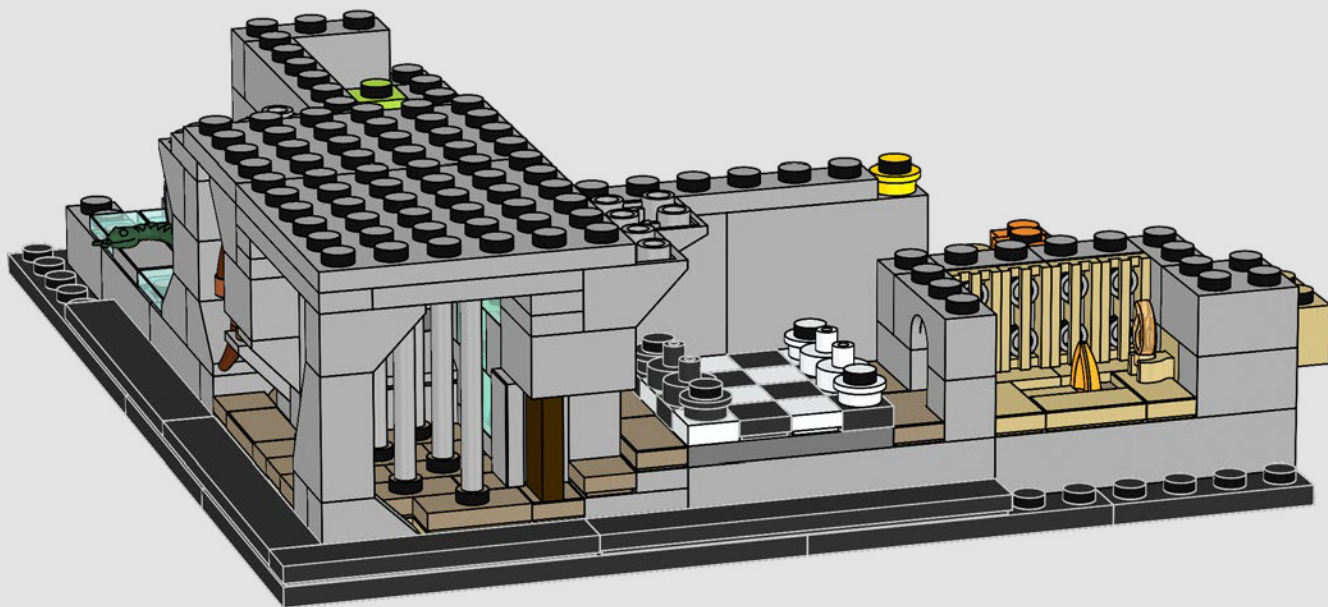

Pour comprendre le pouvoir du miroir du Riséd, vous devez lire l'inscription qui y est gravée de droite à gauche : « Erised stra ehru oyt ube cafru oyt on wohsi ». (Et peut-être aussi ajouter ou supprimer quelques espaces !)