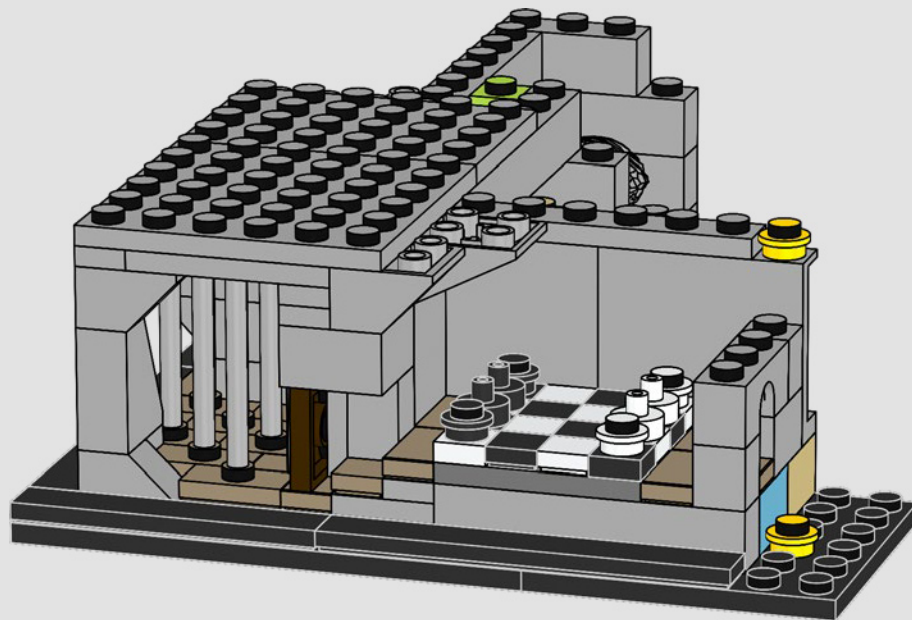

La salle de l'échiquier était un autre obstacle destiné à protéger la Pierre philosophale. Elle exigeait de la stratégie, de la bravoure et des sacrifices. Ron méritait amplement les 50 points remportés pour avoir orchestré son jeu épique !