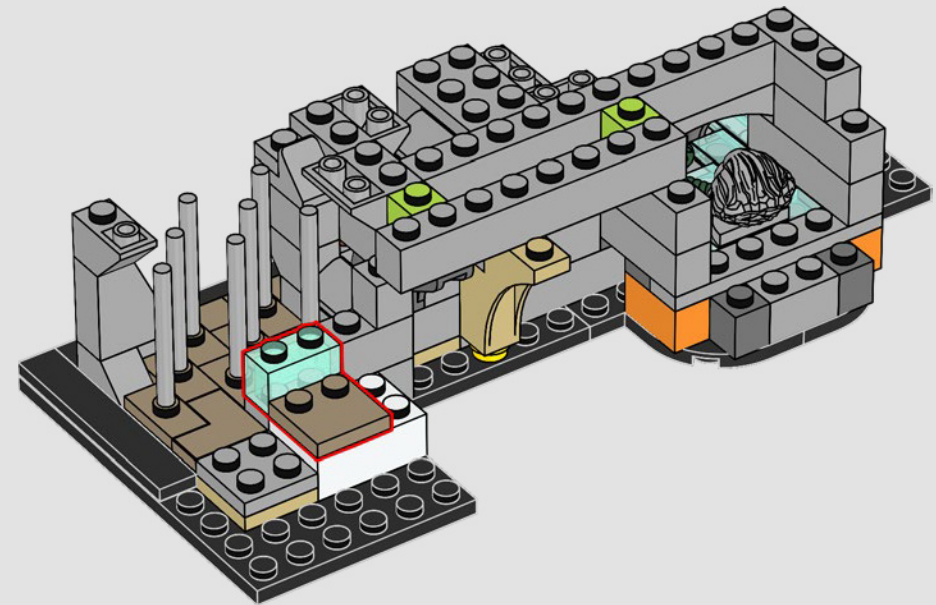

35

36

37

38

39

40

41

Ingénieusement
construite par le
Professeur Flitwick,
la salle des clés
aillées était l'un des
obstacles imaginés
par le personnel de
Poudlard pour protéger
la cachette secrète de la
Pierre philosophale.