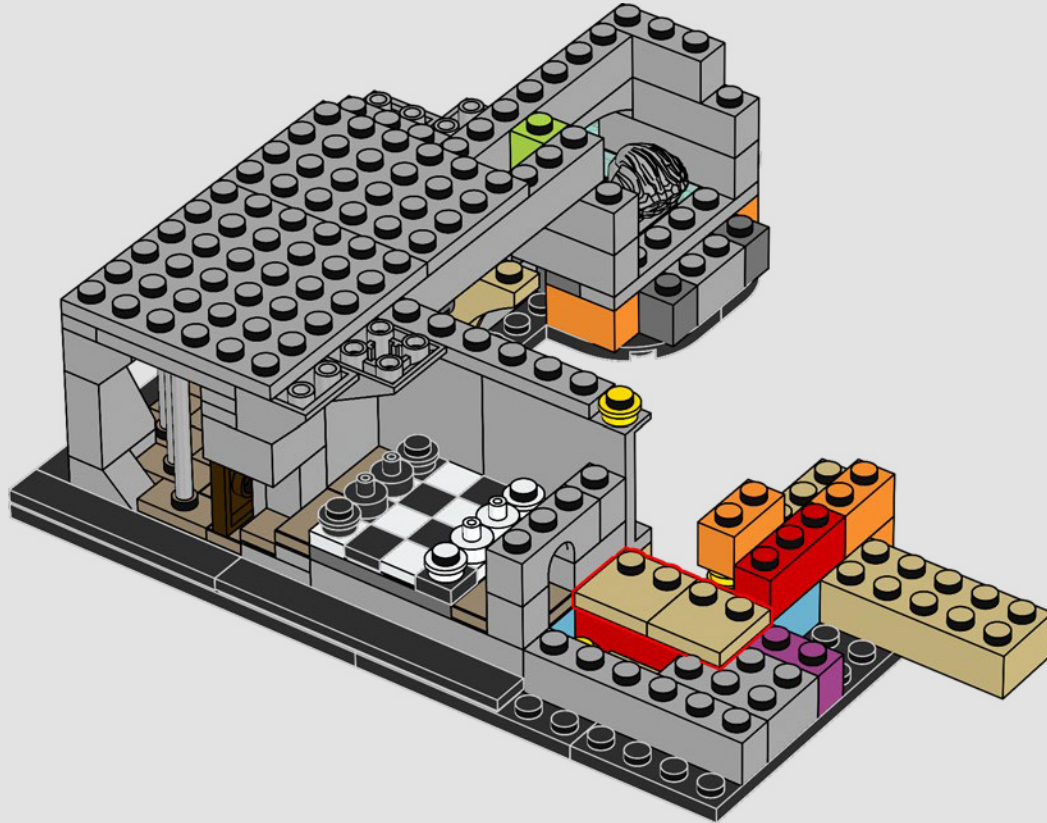

La salle de l'échiquier était un autre obstacle destiné à protéger la Pierre philosophale. Elle exigeait de la stratégie, de la bravoure et des sacrifices. Ron méritait amplement les 50 points remportés pour avoir orchestré son jeu épique !

50

51

52

53

54

55

57

58