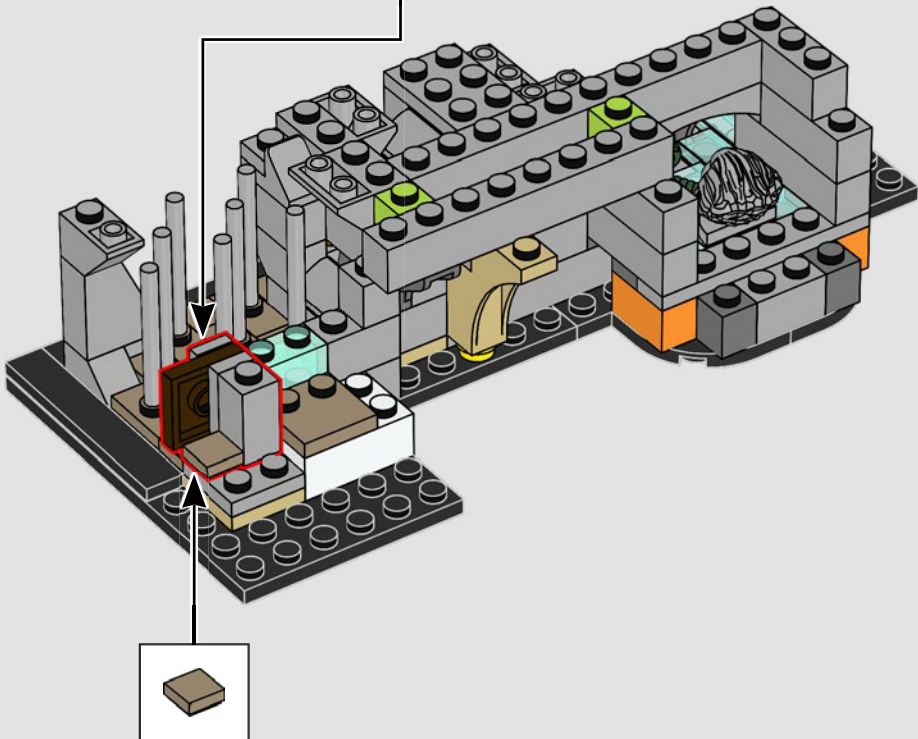

35

36

37

38

39

40

41

Ingénieusement
construite par le
Professeur Flitwick,
la salle des clés
aillées était l'un des
obstacles imaginés
par le personnel de
Poudlard pour protéger
la cachette secrète de la
Pierre philosophale.