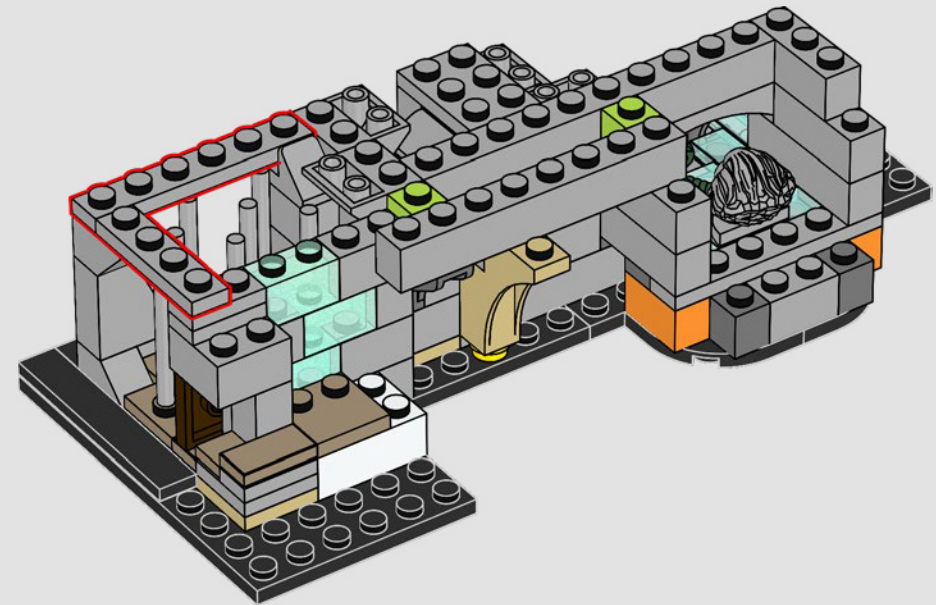

35

36

37

38

39

40

41

Ingénieusement
construite par le
Professeur Flitwick,
la salle des clés
aillées était l'un des
obstacles imaginés
par le personnel de
Poudlard pour protéger
la cachette secrète de la
Pierre philosophale.