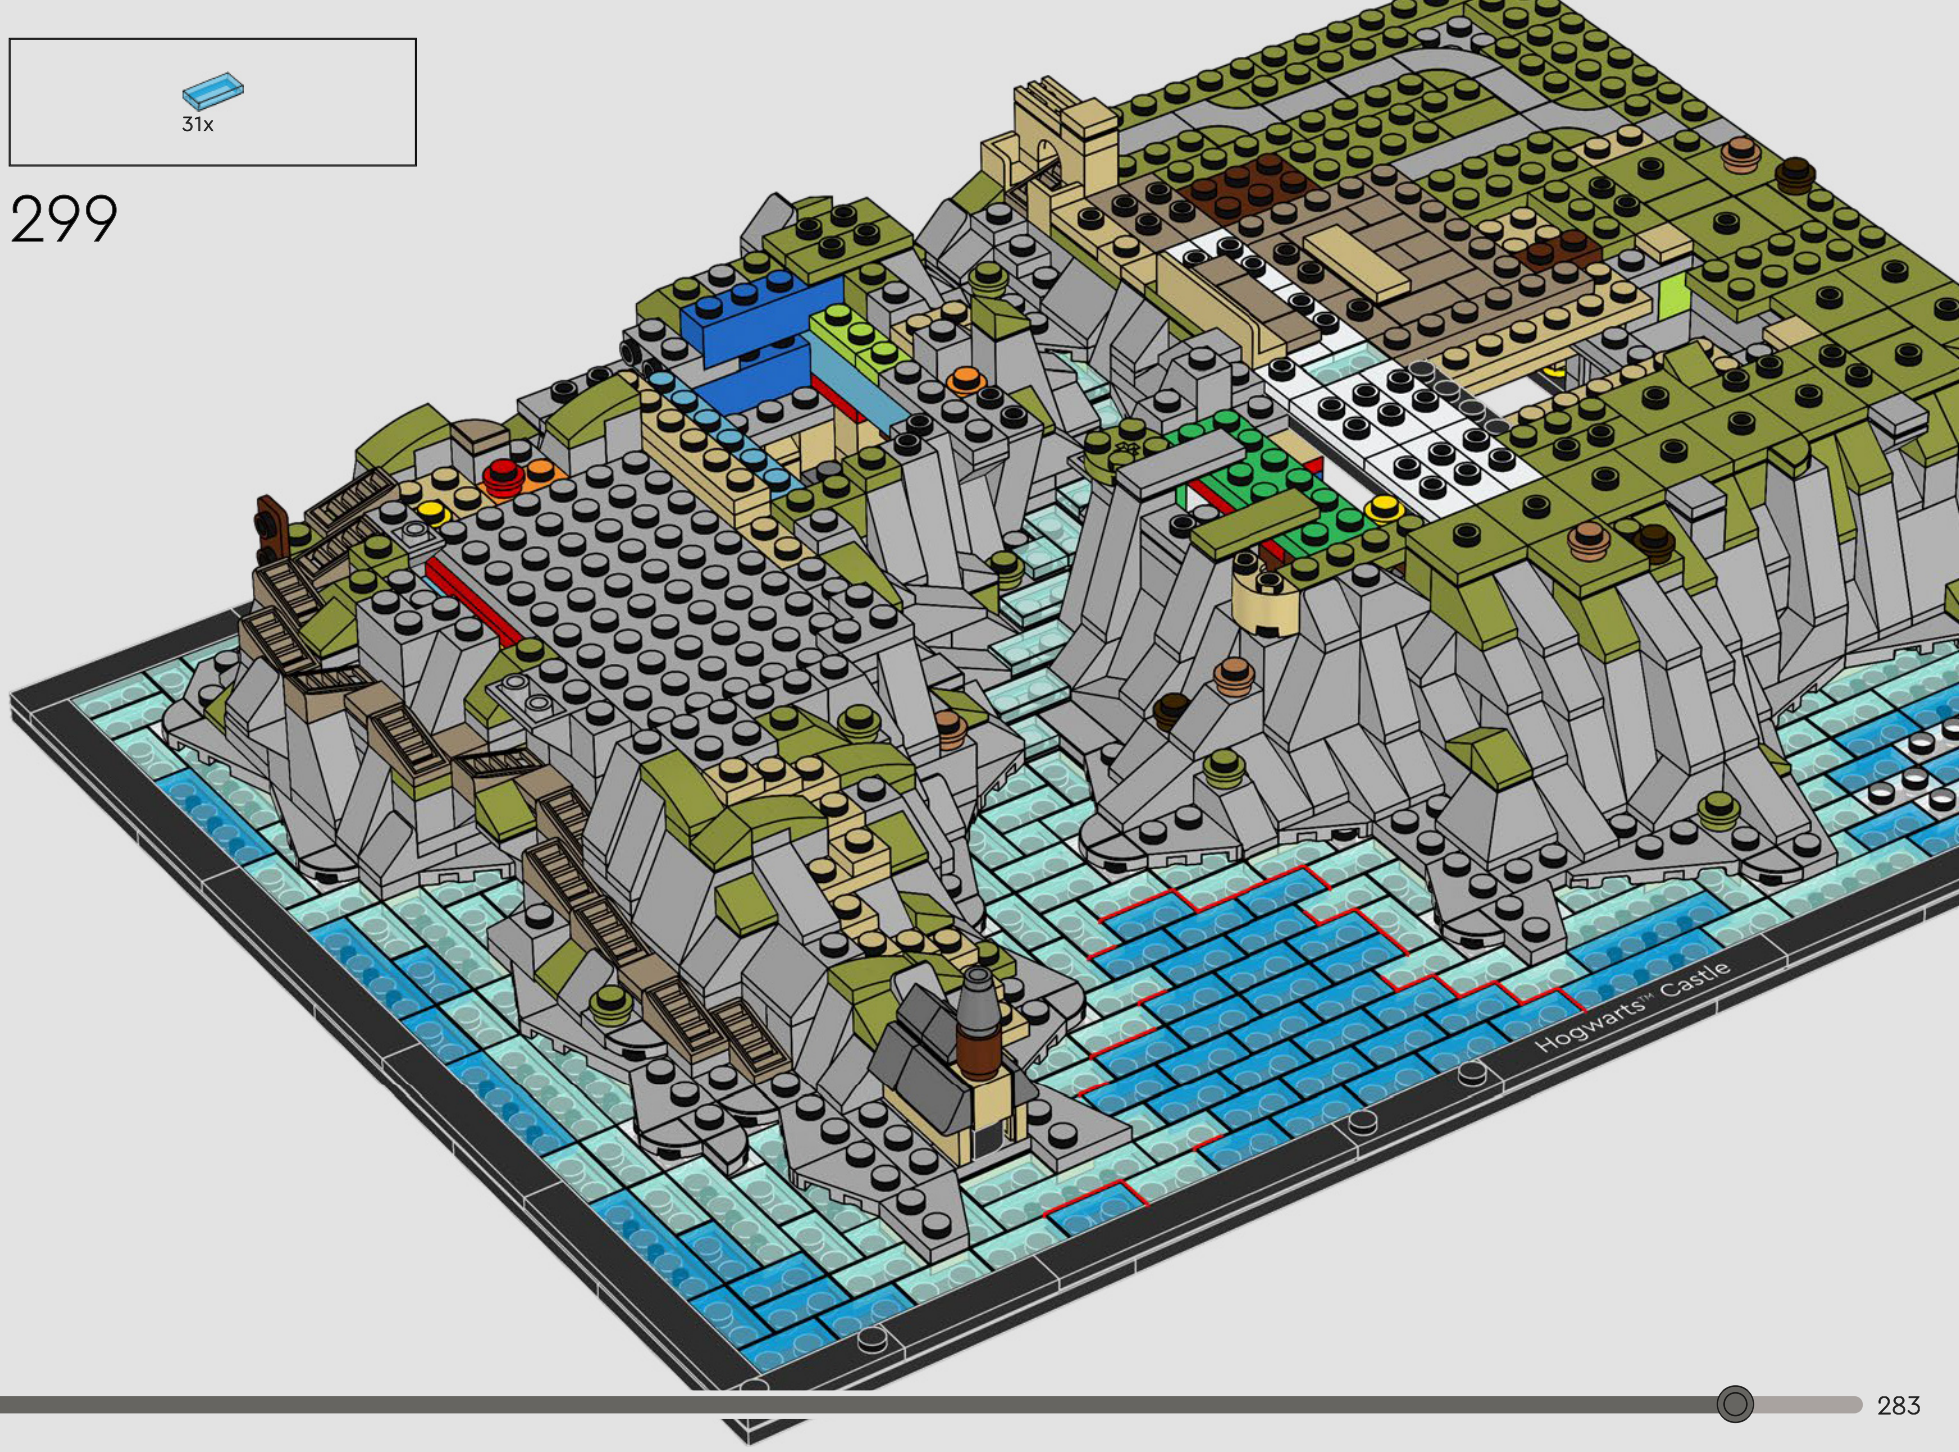

295

296

297

298

31x

299

Hogwarts™ Castle

Les activités récréatives sur le Lac noir et aux alentours sont généralement déconseillées (sauf si vous êtes en bons termes avec les Strangulots). Toutefois, ce modèle ne devrait pas poser de problèmes de sécurité aux sorcières, aux sorciers et aux Moldus.

300

301

302

303

304

305

306

307