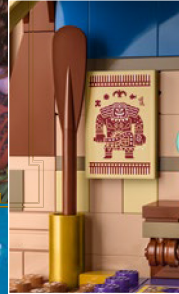

Fühl dich wie zu Hause

Tritt ein und mach es dir im LEGO® | Disney Schloss gemütlich. Du musst nur einen silbernen Zauberstab schwingen und etwas imaginären Feenstaub verteilen, um die Türen zu einer Schatzkammer voller Erinnerungen aus deinen Lieblingsfilmen zu öffnen. Lass deine Figuren das Schloss durch Geheimgänge betreten und verlassen. Oder lade deine königlichen Gäste zu einem zauberhaften Ball ein. Erkunde jeden Winkel und jedes raffinierte Versteck, um all die magischen Überraschungen in jedem Zimmer zu entdecken.

Disney
Cinderella

WALT DISNEY'S
*Snow White
and the Seven Dwarfs*

WALT DISNEY'S
*Sleeping
Beauty*

*Beauty
AND THE
BEAST*

Disney
Tangled

Disney
*THE LITTLE
MERMAID*

Disney
MULAN

Disney
Beauty
AND THE
BEAST

Walt Disney's
Sleeping
Beauty

Disney
MOANA

Disney
FANTASIA

Disney
Aladdin

Disney's
POCAHONTAS

Von uns allen für euch alle

„Wir waren hellauf begeistert, mit dem Disney Team zusammenarbeiten zu dürfen, um die Filme eines ganzen Jahrhunderts zu feiern, die zig Millionen Fans rund um den Globus in ihren Bann gezogen haben. Das Disney Schloss spielt in der Filmgeschichte eine ganz zentrale Rolle. Deshalb wollten wir eine LEGO® Version des Schlosses als detailgetreue Hommage erschaffen, die genauso einladend wirkt wie die Eröffnungssequenzen der Disney Filme. Außerdem sollte das Modell das farbenfrohe Cinderella-Schloss darstellen, das erst kürzlich aus Anlass des 50. Geburtstags von Walt Disney World® (2021) renoviert wurde.“

Stattliche 61 Disney Zeichentrickklassiker standen zur Wahl. Wir wollten unbedingt mindestens eine Anspielung auf jede Disney Prinzessin sowie unzählige Verweise auf wichtige Disney Momente aus 14 Filmen unterbringen. Außerdem war uns sehr wichtig, die perfekten Figuren für das Modell auszusuchen. Und jetzt freuen wir uns riesig, diese legendären Disney Prinzessinnen und Prinzen zum ersten Mal als LEGO Minifiguren herauszubringen!“