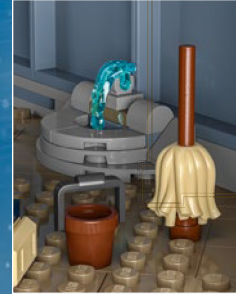

Fühl dich wie zu Hause

Tritt ein und mach es dir im LEGO® | Disney Schloss gemütlich. Du musst nur einen silbernen Zauberstab schwingen und etwas imaginären Feenstaub verteilen, um die Türen zu einer Schatzkammer voller Erinnerungen aus deinen Lieblingsfilmen zu öffnen. Lass deine Figuren das Schloss durch Geheimgänge betreten und verlassen. Oder lade deine königlichen Gäste zu einem zauberhaften Ball ein. Erkunde jeden Winkel und jedes raffinierte Versteck, um all die magischen Überraschungen in jedem Zimmer zu entdecken.

Walt Disney's
Sleeping
Beauty

Disney
MOANA

Disney
FANTASIA

Disney
Aladdin

Disney's
POCAHONTAS

Von uns allen für euch alle

„Wir waren hellauf begeistert, mit dem Disney Team zusammenarbeiten zu dürfen, um die Filme eines ganzen Jahrhunderts zu feiern, die zig Millionen Fans rund um den Globus in ihren Bann gezogen haben. Das Disney Schloss spielt in der Filmgeschichte eine ganz zentrale Rolle. Deshalb wollten wir eine LEGO® Version des Schlosses als detailgetreue Hommage erschaffen, die genauso einladend wirkt wie die Eröffnungssequenzen der Disney Filme. Außerdem sollte das Modell das farbenfrohe Cinderella-Schloss darstellen, das erst kürzlich aus Anlass des 50. Geburtstags von Walt Disney World® (2021) renoviert wurde.“

Ryan Van Woerkom, LEGO® Model Designer

„Wir haben die Wünsche der LEGO® | Disney Fans erhört und einige der beliebtesten Figuren und Anspielungen in dem Modell untergebracht.“

Zauberspiegel an der Wand

„In der Disney Welt ist jedes Accessoire und jedes Detail von Bedeutung. Wir haben uns von den Wandmosaiken in den Schlössern der Disney Parks inspirieren lassen und haben den Ballsaal mit „Wandspiegeln“ dekoriert, auf denen unsere vier Disney Prinzessinnen mit einem Wappen abgebildet sind, das ein typisches Symbol aus der jeweiligen Geschichte darstellt.