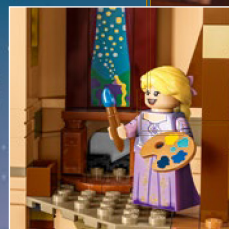

Disney
Cinderella

WALT DISNEY'S
*Snow White
and the Seven Dwarfs*

WALT DISNEY'S
*Sleeping
Beauty*

*Beauty
AND THE
BEAST*

Disney
Tangled

Disney
*THE LITTLE
MERMAID*

Disney
MULAN

Disney
Beauty
AND THE
BEAST

Walt Disney's
Sleeping
Beauty

Disney
MOANA

Disney
FANTASIA

Disney
Aladdin

Disney's
POCAHONTAS

Von uns allen für euch alle

„Wir waren hellauf begeistert, mit dem Disney Team zusammenarbeiten zu dürfen, um die Filme eines ganzen Jahrhunderts zu feiern, die zig Millionen Fans rund um den Globus in ihren Bann gezogen haben. Das Disney Schloss spielt in der Filmgeschichte eine ganz zentrale Rolle. Deshalb wollten wir eine LEGO® Version des Schlosses als detailgetreue Hommage erschaffen, die genauso einladend wirkt wie die Eröffnungssequenzen der Disney Filme. Außerdem sollte das Modell das farbenfrohe Cinderella-Schloss darstellen, das erst kürzlich aus Anlass des 50. Geburtstags von Walt Disney World® (2021) renoviert wurde.“

Ryan Van Woerkom, LEGO® Model Designer

„Wir haben die Wünsche der LEGO® | Disney Fans erhört und einige der beliebtesten Figuren und Anspielungen in dem Modell untergebracht.“

Zauberspiegel an der Wand

„In der Disney Welt ist jedes Accessoire und jedes Detail von Bedeutung. Wir haben uns von den Wandmosaiken in den Schlössern der Disney Parks inspirieren lassen und haben den Ballsaal mit „Wandspiegeln“ dekoriert, auf denen unsere vier Disney Prinzessinnen mit einem Wappen abgebildet sind, das ein typisches Symbol aus der jeweiligen Geschichte darstellt.