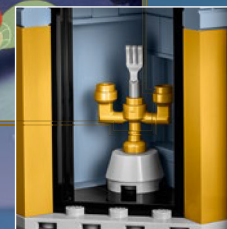

Disney
MULAN