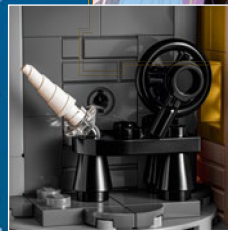

WALT DISNEY'S
*Sleeping
Beauty*