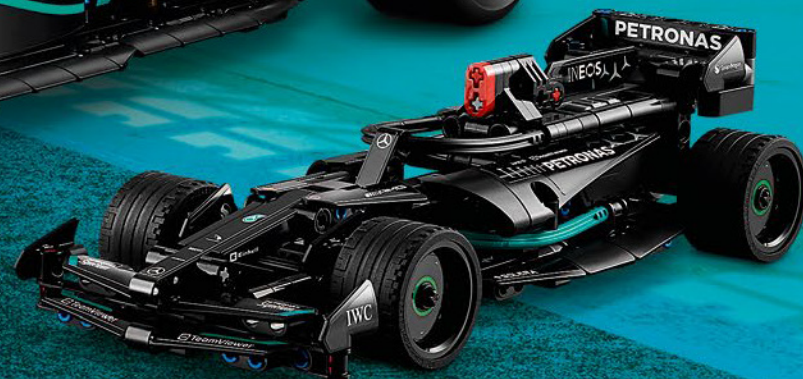

**42165
MERCEDES-AMG F1 W14 E
UNE RÉTROFRICITION PERFORMANTE**