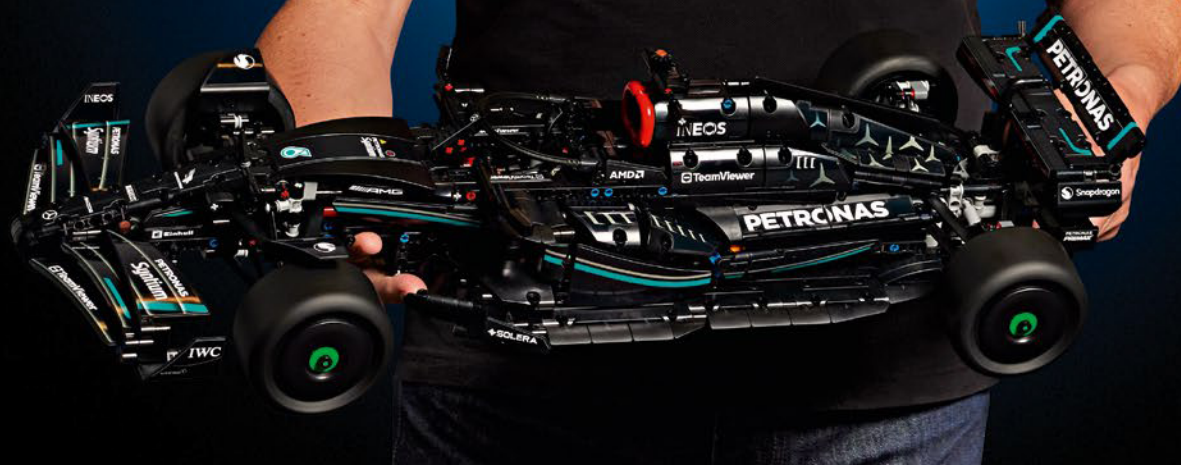

LARS KROGH
JENSEN
Designer
LEGO® Technic