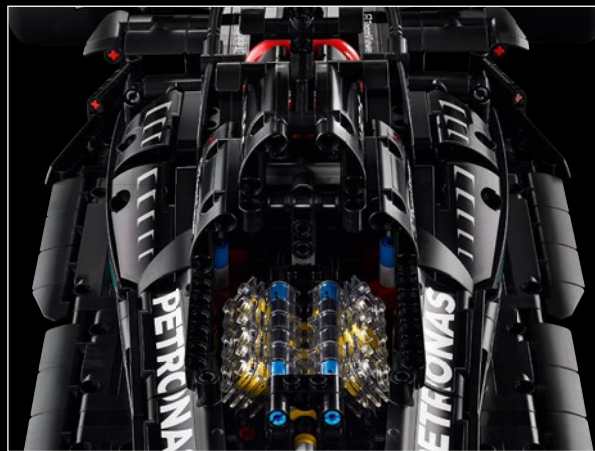

LEGO.com/devicecheck

LEGO® Builder

Mercedes-AMG F1 W14 E Performance

LA PERFORMANCE EN DÉTAIL

Le développement de voitures de course pour le championnat du monde de Formule 1 est un processus cyclique. Au sein de l'équipe LEGO® Technic, nous savons qu'avant le début de chaque course et le lancement de chaque set, il est nécessaire d'organiser des phases d'évaluation des performances, d'optimisation des techniques ou des technologies et de mettre en place des tests et des analyses des données afin d'optimiser les performances. Au cours de la dernière décennie, la Mercedes-AMG PETRONAS F1 Team et ses pilotes n'ont cessé d'établir de nouvelles références pour ce sport. Entre 2010, année de son retour en tant que constructeur, et la fin de la saison 2022, l'équipe de F1 de Mercedes-AMG a remporté 116 victoires, 264 podiums, 128 pole positions, 91 meilleurs tours et 54 doublés sur un total de 259 départs de course. Point culminant provisoire de ces victoires, la Mercedes-AMG F1 W14 E Performance de 2023 constituait un défi très séduisant pour l'équipe de conception Technic.

Une voiture est constituée de plusieurs sous-ensembles, conçus séparément puis assemblés pour former le produit final. Ces sous-ensembles peuvent inclure le bloc-moteur, la boîte de vitesses et les différentes parties de la voiture. Chaque sous-ensemble est lui-même composé de centaines de composants.