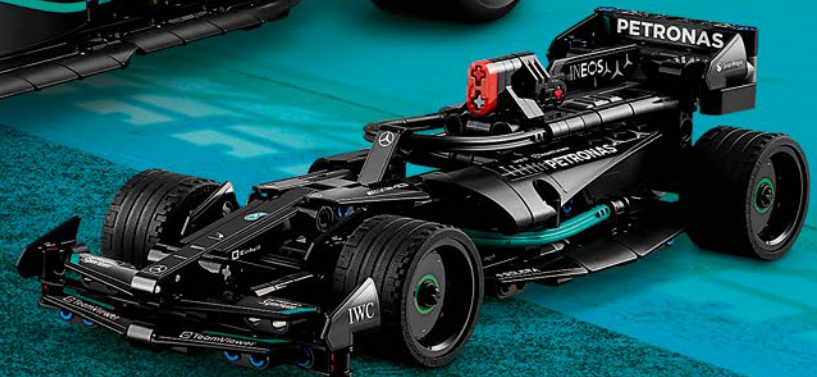

**42165
MERCEDES-AMG F1 W14 E
PERFORMANCE PULL-BACK**