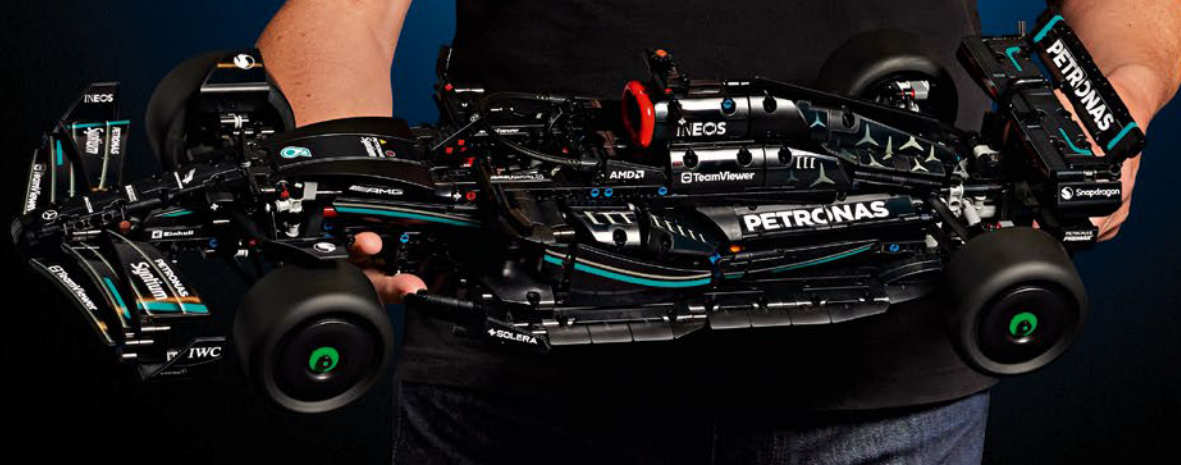

Todos los componentes que ponemos en el coche deben probarse de diferentes maneras para verificar su integridad y asegurar su resistencia. Departamentos como el de Pruebas y Desarrollo o el de Inspecciones y Ensayos no Destructivos son fundamentales para garantizar que las piezas sean fiables y muestren un inmejorable rendimiento en la prueba definitiva: una carrera real. A partir de ahí, el trabajo de los ingenieros a pie de pista es optimizar la eficiencia del coche que tenemos y proporcionar a los pilotos la mejor herramienta posible".

LARS KROGH
JENSEN
Diseñador de
LEGO® Technic

MERCEDES-AMG PETRONAS F1 TEAM X TECHNIC

"La decisión de reducir el peso de su coche de carreras insignia para 2023 llevó a la escudería Mercedes-AMG PETRONAS F1 Team a crear el icónico diseño del W14. El uso de fibra de carbono disminuye el peso del chasis y elimina el de la pintura que solía utilizarse en los modelos más antiguos. Los aficionados al automovilismo también pueden reconocer el negro como un guiño a los colores distintivos de 2020. El negro realza magníficamente la expresión agresiva y dominante de este emblemático coche, algo que, obviamente, queríamos replicar en la versión LEGO® Technic.

Trabajando en estrecha colaboración con la escudería Mercedes-AMG PETRONAS F1 Team, replicamos el diseño del W14 con sus características más impresionantes y sus funciones clave (en menos de un millón de horas). Desarrollamos tres nuevos paneles para recrear las exclusivas curvas del modelo real. El alerón trasero puede moverse para simular el sistema de reducción de carga aerodinámica, y la dirección funciona tanto desde el interior del coche como girando la rueda situada en la parte superior. Si retiras la cubierta del motor, podrás observar el motor V6 con pistones móviles, así como el diferencial y las barras de empuje y tracción de la suspensión. Unos nuevos neumáticos lisos de gran realismo y los tapacubos de las ruedas completan el icónico aspecto del vehículo de verdad".