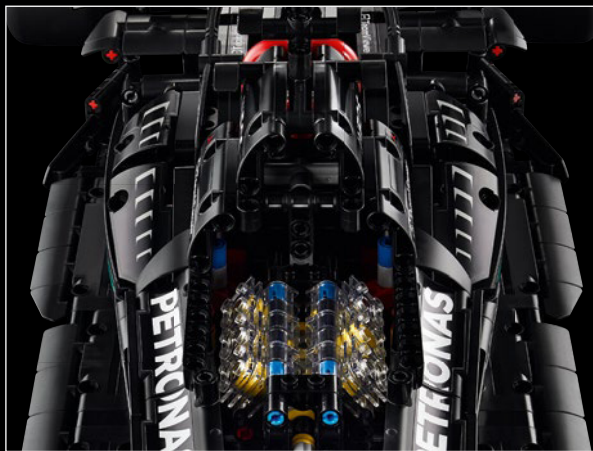

LEGO.com/devicecheck

LEGO® Builder

Mercedes-AMG
F1 W14 E Performance

EL RENDIMIENTO AL DETALLE

Desarrollar coches de carreras para el Campeonato del Mundo de Fórmula Uno es un proceso cíclico. En el equipo de LEGO® Technic entendemos que una carrera, al igual que cada set que lanzamos, conlleva una evaluación del rendimiento, la optimización de las tecnologías y técnicas disponibles, y una serie de pruebas que producen información objetiva. Repetir este proceso de forma sistemática es lo que, en última instancia, nos lleva más allá de nuestros límites. La escudería Mercedes-AMG PETRONAS F1 Team y sus pilotos han establecido constantemente nuevos puntos de referencia para el automovilismo en la última década. Entre su regreso como constructor en 2010 y el final de la temporada 2022, el equipo Mercedes-AMG F1 consiguió 116 victorias, 264 podios, 128 primeras posiciones en la parrilla de salida, 91 vueltas rápidas y 54 dobles en un total de 259 carreras. El Mercedes-AMG F1 W14 E Performance de 2023 representa la culminación provisional de estos triunfos, y convertirlo en un modelo era, sencillamente, una tarea irresistible para el equipo de diseño de Technic.

Los propios coches se componen de subconjuntos, que se construyen por separado y luego se unen a los demás para crear el producto final. Entre esos subconjuntos se cuentan la unidad de potencia, la caja de cambios y las secciones de la carrocería. A su vez, cada subconjunto está formado por cientos de componentes individuales.