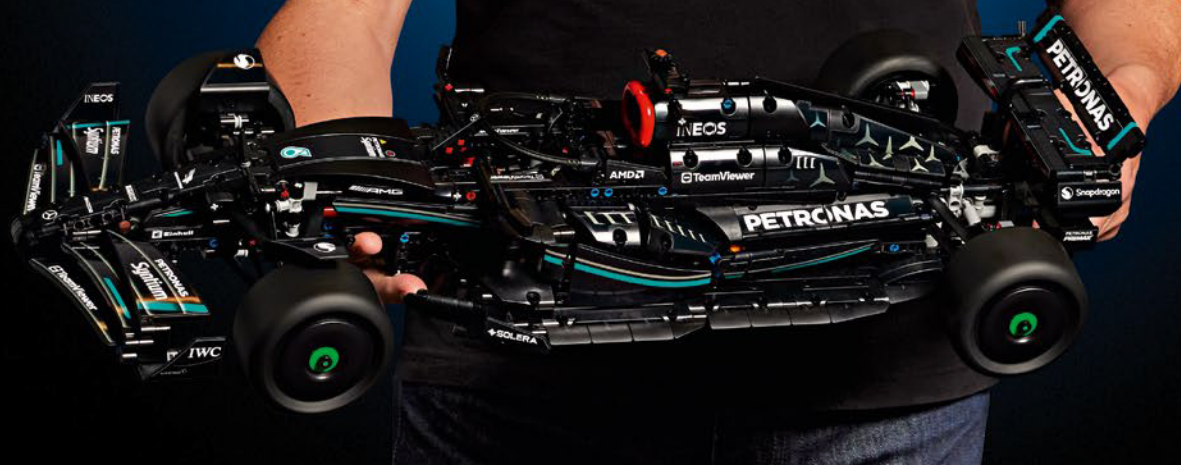

LARS KROGH
JENSEN
LEGO® Technic
Designer