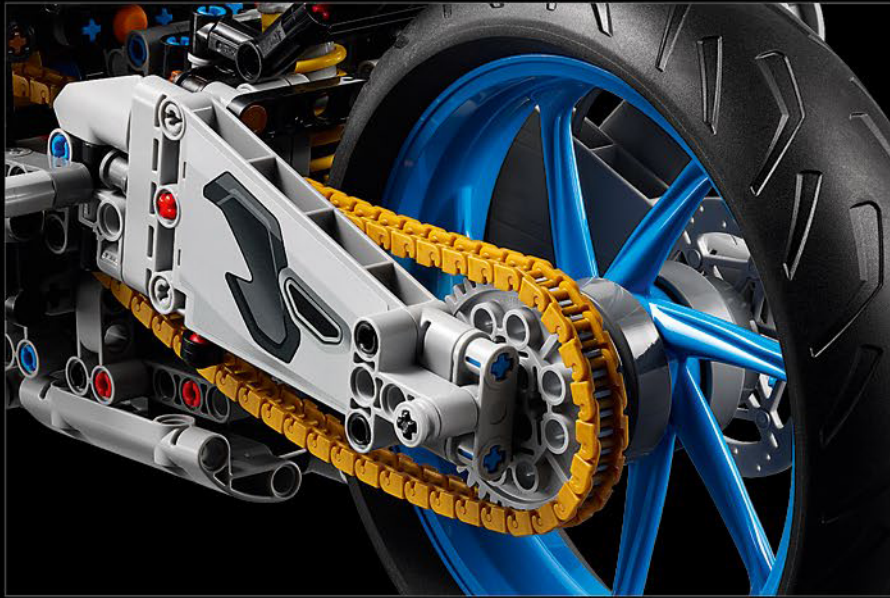

YAMAHA MT-10 SP

Seit Yamaha 1955 sein erstes Motorrad auf den Markt brachte und mit diesem Modell sofort Rennen gewann, hat die Marke ihren guten Ruf immer wieder mit modernsten Innovationen und beispielloser Performance auf der Rennstrecke untermauert. Auch die radikalen „Hyper Naked“-Modelle der Marke sind wieder absolut wegweisend. Die Yamaha MT-10 SP, das Topmodell aus dem „Hyper Naked“-Segment, steht wie keine andere Maschine für allerhöchste Performance.

Informăcija par saderību un bieži uzdotie
jautājumi
Kontrolli sobivust ja KKK-d
Patikrinkite suderinamumą ir skaitykite
dažniausiai užduodamus klausimus

YAMAHA MT-10 SP

Die MT-10 SP spiegelt den kreativen Geist wider, der die provokante Motorradskultur Japans prägt. Die gewagten Designelemente und das Liquid Metal/Raven-Styling bilden den perfekten Rahmen für den CP4-Motor mit 998 cm³ Hubraum. Dieses Crossplane-Triebwerk stammt eigentlich aus einem wuchtigen Superbike. Hochmoderne Details wie die innovativen elektronischen Öhlins® Feder Elemente, die elektronische Vollausstattung und das Quick Shift System schlagen sich in einer modernen Straßenmaschine nieder, die mit ihrem gewaltigen Drehmoment, ihrer herausragenden Agilität und der Performance eines Sportbikes begeistert.

YAMAHA'S VORZEIGEMODELL – DIE MT-10 SP

An der LEGO® Technic Yamaha MT-10 SP sind die markanten Farben, Ausstattungsmerkmale und Funktionen originalgetreu nachgebildet. Und mithilfe der LEGO Technic AR-App kannst du dir jetzt anschauen, wie dein Modell zum Leben erwacht. Mit dem 4-Zylinder-Reihenmotor, dem Aluminiumrahmen und der topmodernen Federung steht das Modell dem Original in nichts nach. Die authentischen Schalttrommel- und Schaltgabel-Elemente wurden eigens für dieses Modell entwickelt, um das technisch hochentwickelte Getriebe perfekt darzustellen und ein außergewöhnliches Bauerlebnis zu vermitteln.