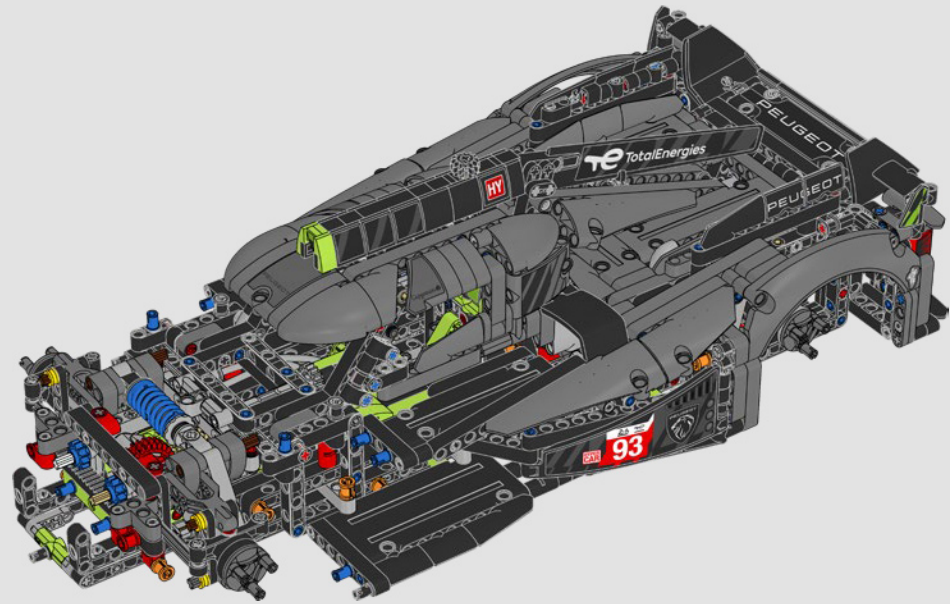

PEUGEOT 908 HDI FAP

2007-2010

La PEUGEOT 908 HDI FAP, vettura dotata di motore V12, riporta il team PEUGEOT Sport alla 24 Ore di Le Mans, conquistando il secondo posto sia nel 2007 sia nel 2008 e una doppia vittoria nel 2009.

1937

1991

2007

2011

PEUGEOT 905

1991-1993

La PEUGEOT 905 partecipa alla 24 Ore di Le Mans dal 1991 al 1993, regalando a PEUGEOT la prima vittoria nella gara nel 1992, seguita da una storica tripletta nel 1993.

PEUGEOT 908

2011

La PEUGEOT 908, con motore V8, conquista cinque vittorie in sette gare. Alla 24 Ore di Le Mans 2011, il team arriva a soli 13 secondi dalla vittoria, classificandosi al 2°, 3° e 4° posto.

CRONOLOGIA DELLE PARTECIPAZIONI E VITTORIE DELLA PEUGEOT ALLA 24 ORE DI LE MANS

PEUGEOT 9X8 HYPERCAR

2023

2023

Mentre la 24 Ore di Le Mans celebra i 100 anni di gare di endurance, PEUGEOT iscrive la 9X8 Hypercar alla gara della nuova classe Le Mans Hybrid.