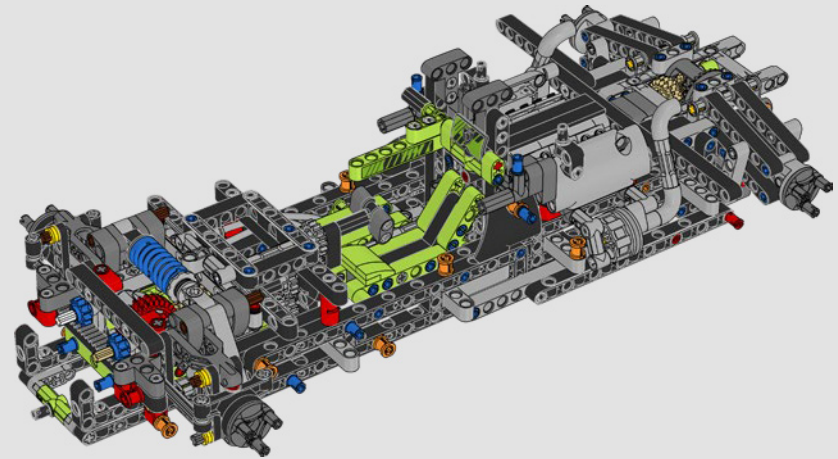

PEUGEOT 908 HDI FAP

2007-2010

La PEUGEOT 908 HDI FAP, vettura dotata di motore V12, riporta il team PEUGEOT Sport alla 24 Ore di Le Mans, conquistando il secondo posto sia nel 2007 sia nel 2008 e una doppia vittoria nel 2009.

1937

1991

2007

2011

PEUGEOT 905

1991-1993

La PEUGEOT 905 partecipa alla 24 Ore di Le Mans dal 1991 al 1993, regalando a PEUGEOT la prima vittoria nella gara nel 1992, seguita da una storica tripletta nel 1993.

PEUGEOT 908

2011

La PEUGEOT 908, con motore V8, conquista cinque vittorie in sette gare. Alla 24 Ore di Le Mans 2011, il team arriva a soli 13 secondi dalla vittoria, classificandosi al 2°, 3° e 4° posto.

CRONOLOGIA DELLE PARTECIPAZIONI E VITTORIE DELLA PEUGEOT ALLA 24 ORE DI LE MANS

PEUGEOT 9X8 HYPERCAR

2023

2023

Mentre la 24 Ore di Le Mans celebra i 100 anni di gare di endurance, PEUGEOT iscrive la 9X8 Hypercar alla gara della nuova classe Le Mans Hybrid.