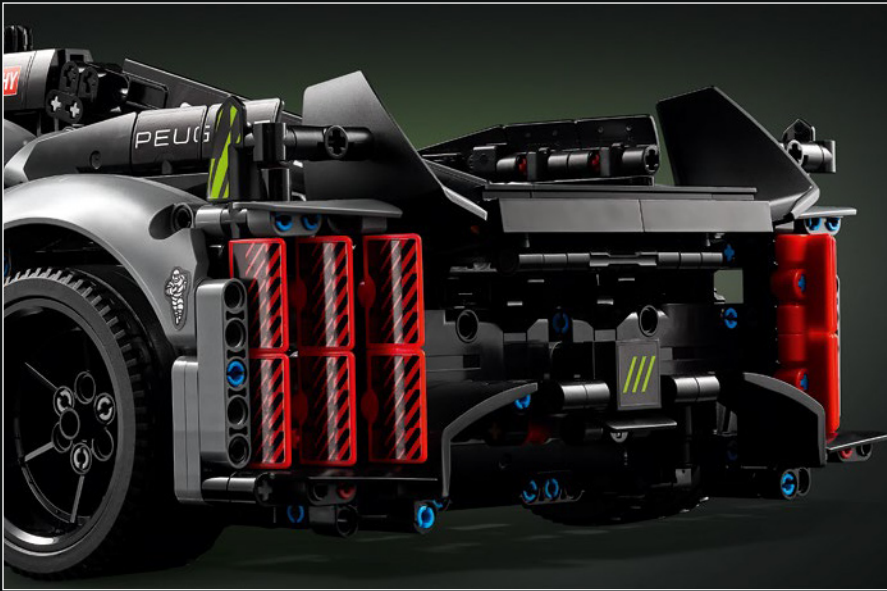

KASPER HANSEN
LEGO® Technic
Designer

IL DESIGN TEAM

“Abbiamo progettato il modello in scala 1:10 basandoci sul prototipo vero. È stato un grande piacere collaborare con il team PEUGEOT Sport, soprattutto perché anche loro stavano lavorando allo sviluppo del prototipo. Abbiamo anche partecipato a una sessione di test privati sul circuito di Magny-Cours. In primo luogo, abbiamo creato una versione concettuale, poi abbiamo aggiunto dettagli e funzioni man mano che l'auto vera e propria si evolveva, come le sospensioni, il 'cablaggio' elettrico e gli effetti fluorescenti per le gare di 24 ore in notturna”.

-Kasper René Hansen, LEGO® Technic designer

UNA NUOVA ERA DI COMPETIZIONI PEUGEOT

"Sono rimasto molto colpito dalla grande somiglianza tra la PEUGEOT 9X8 LEGO® Technic e la nostra auto da corsa! Il team di design LEGO ha lavorato a stretto contatto con i nostri ingegneri e designer anche quando l'auto era ancora in fase di sviluppo. Insieme, abbiamo lavorato per ricreare il motore e il sistema ibrido, il design degli interni e degli esterni e la tecnologia delle sospensioni nel modo più realistico possibile. Siamo tutti molto orgogliosi di questa collaborazione e della possibilità che, grazie a questo progetto LEGO Technic, un pubblico così vasto possa conoscere la nostra PEUGEOT 9X8 Hypercar".

-Olivier Janssonie, Technical Director, PEUGEOT Sport

DESIGN IMPATTANTE. PASSIONE PER GLI SPORT MOTORISTICI. ECCELLENZA TECNOLOGICA.

Questo modello in scala 1:10 della PEUGEOT 9X8 è stato sviluppato per riprodurre fedelmente l'innovativa Hypercar – dalla sua iconica silhouette all'expertise tecnologico nell'ibridazione del motore a combustione interna V6.

PEUGEOT 908 HDI FAP

2007-2010

La PEUGEOT 908 HDI FAP, vettura dotata di motore V12, riporta il team PEUGEOT Sport alla 24 Ore di Le Mans, conquistando il secondo posto sia nel 2007 sia nel 2008 e una doppia vittoria nel 2009.