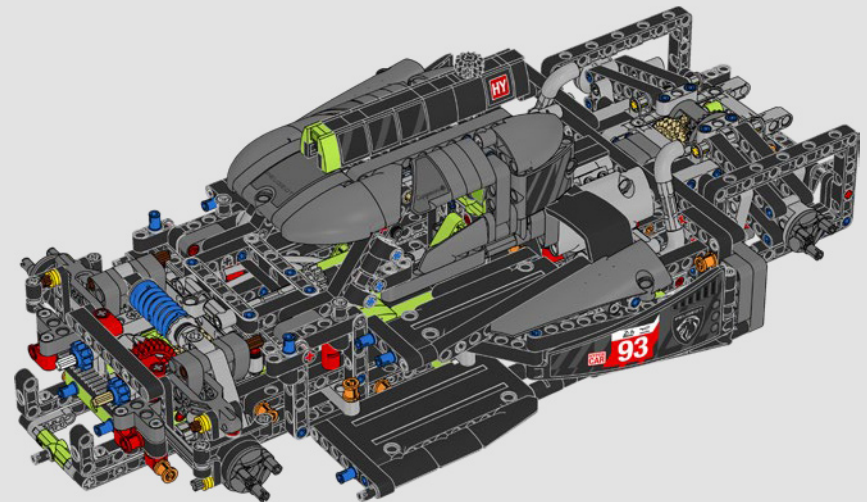

PEUGEOT 908 HDI FAP

2007-2010

La PEUGEOT 908 HDI FAP, vettura dotata di motore V12, riporta il team PEUGEOT Sport alla 24 Ore di Le Mans, conquistando il secondo posto sia nel 2007 sia nel 2008 e una doppia vittoria nel 2009.

1937

1991

2007

2011

PEUGEOT 905

1991-1993

La PEUGEOT 905 partecipa alla 24 Ore di Le Mans dal 1991 al 1993, regalando a PEUGEOT la prima vittoria nella gara nel 1992, seguita da una storica tripletta nel 1993.

PEUGEOT 908

2011

La PEUGEOT 908, con motore V8, conquista cinque vittorie in sette gare. Alla 24 Ore di Le Mans 2011, il team arriva a soli 13 secondi dalla vittoria, classificandosi al 2°, 3° e 4° posto.

CRONOLOGIA DELLE PARTECIPAZIONI E VITTORIE DELLA PEUGEOT ALLA 24 ORE DI LE MANS

PEUGEOT 9X8 HYPERCAR

2023

2023

Mentre la 24 Ore di Le Mans celebra i 100 anni di gare di endurance, PEUGEOT iscrive la 9X8 Hypercar alla gara della nuova classe Le Mans Hybrid.