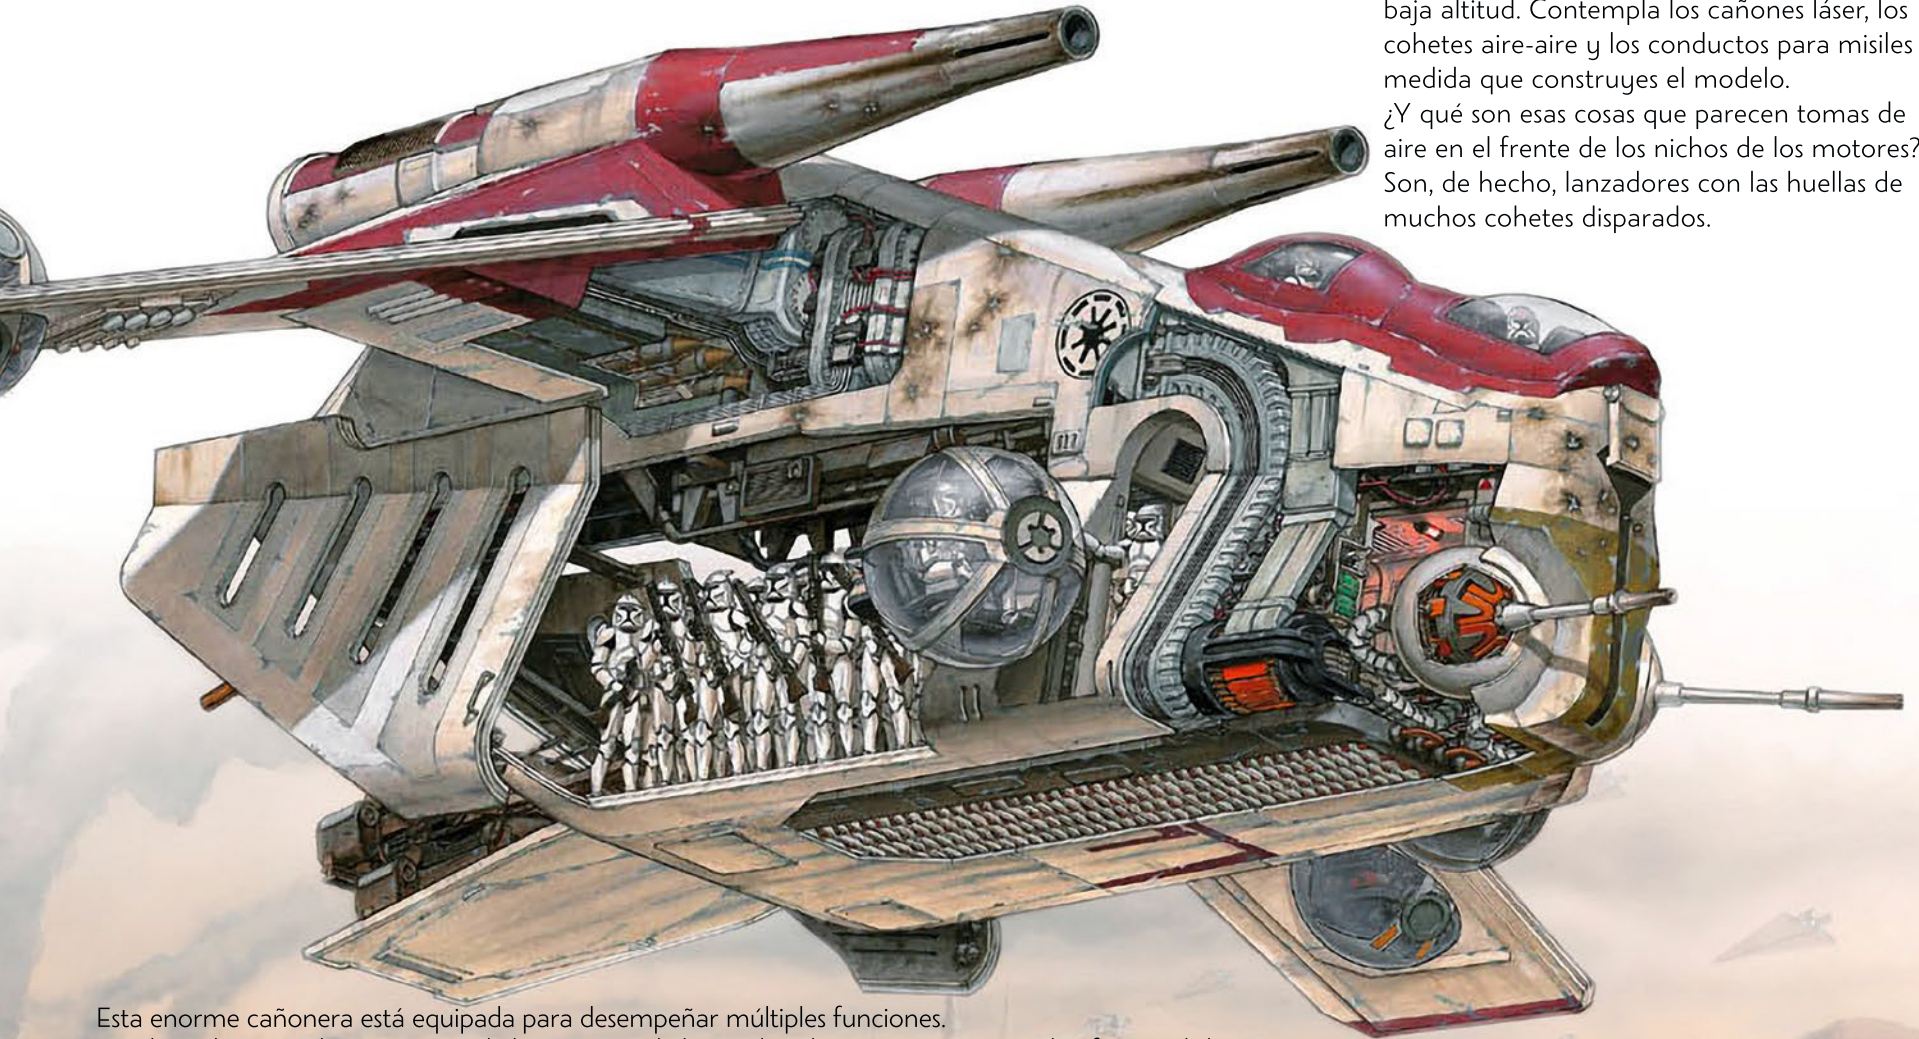

ACERCA DE LA CAÑONERA DE ATAQUE DE LA REPÚBLICA

La cañonera está también, como su nombre lo dice, fuertemente armada para participar decisivamente en combates aire-tierra de baja altitud. Contempla los cañones láser, los cohetes aire-aire y los conductos para misiles a medida que construyes el modelo.

¿Y qué son esas cosas que parecen tomas de aire en el frente de los nichos de los motores? Son, de hecho, lanzadores con las huellas de muchos cohetes disparados.

Esta enorme cañonera está equipada para desempeñar múltiples funciones. Fue diseñado principalmente para trasladar con seguridad y rapidez a hasta treinta Troopers de infantería de la República desde y hacia una zona de operación. También funciona como medio de transporte de suministros militares y para misiones de reconocimiento. Con los compartimentos llenos de kits de supervivencia y botiquines, puede incluso llevar a cabo evacuaciones médicas y proporcionar primeros auxilios a los Troopers rescatados de la batalla.