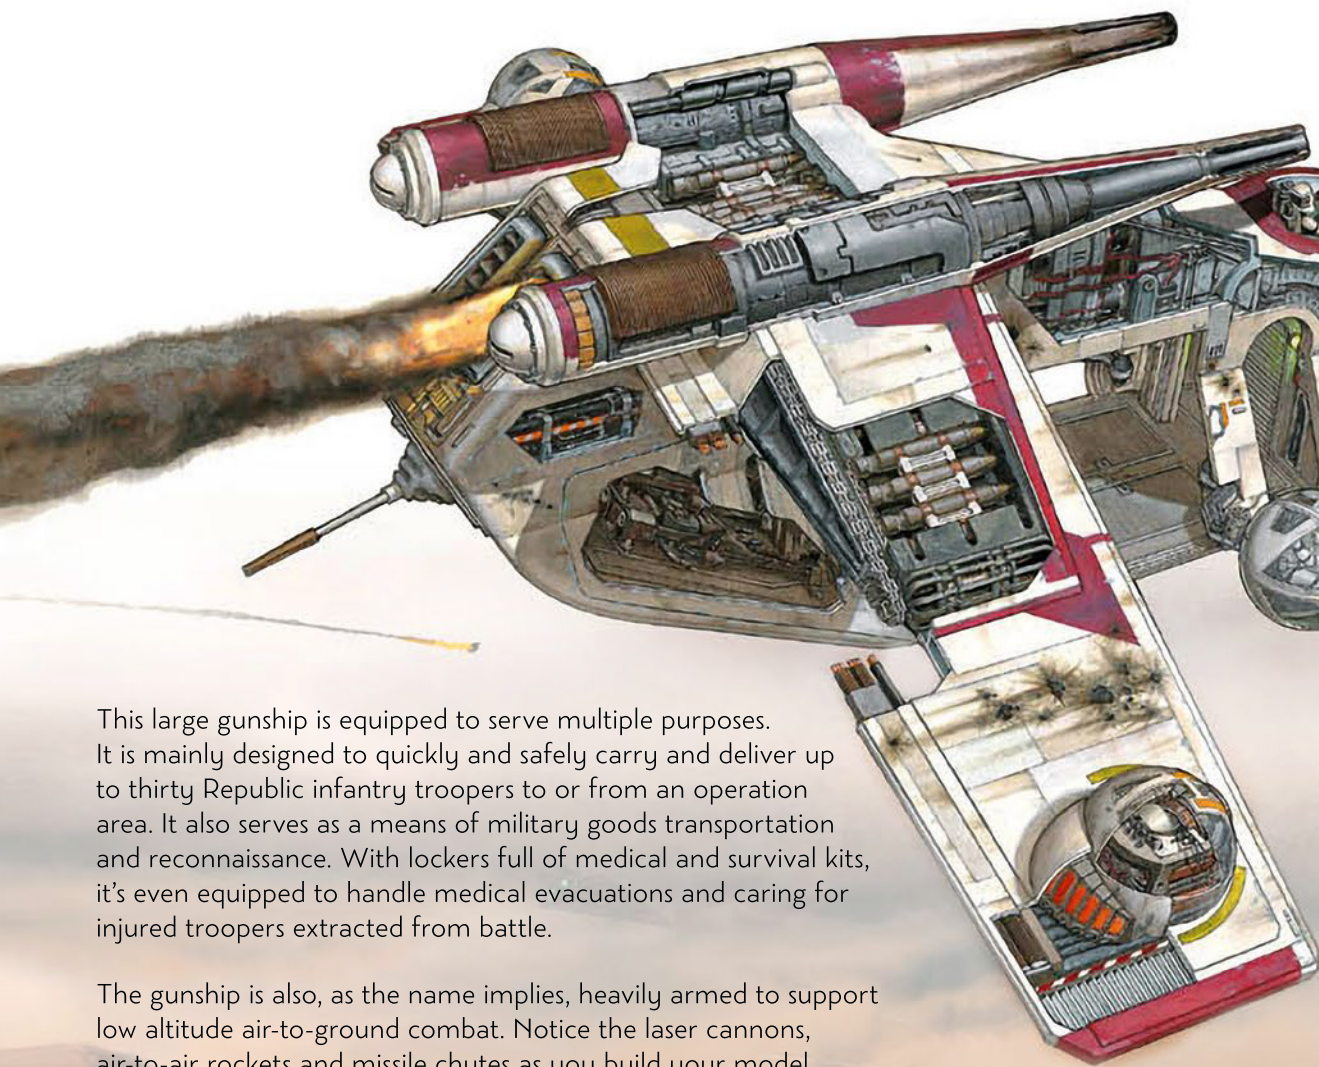

ABOUT THE REPUBLIC ATTACK GUNSHIP

This large gunship is equipped to serve multiple purposes. It is mainly designed to quickly and safely carry and deliver up to thirty Republic infantry troopers to or from an operation area. It also serves as a means of military goods transportation and reconnaissance. With lockers full of medical and survival kits, it's even equipped to handle medical evacuations and caring for injured troopers extracted from battle.

The gunship is also, as the name implies, heavily armed to support low altitude air-to-ground combat. Notice the laser cannons, air-to-air rockets and missile chutes as you build your model. And the front of those engine pods that look like air intakes? They are, in fact, scorched muzzles from rocket launches.

DESCRIPTION DE LA CANONNIÈRE D'ASSAUT DE LA RÉPUBLIQUE