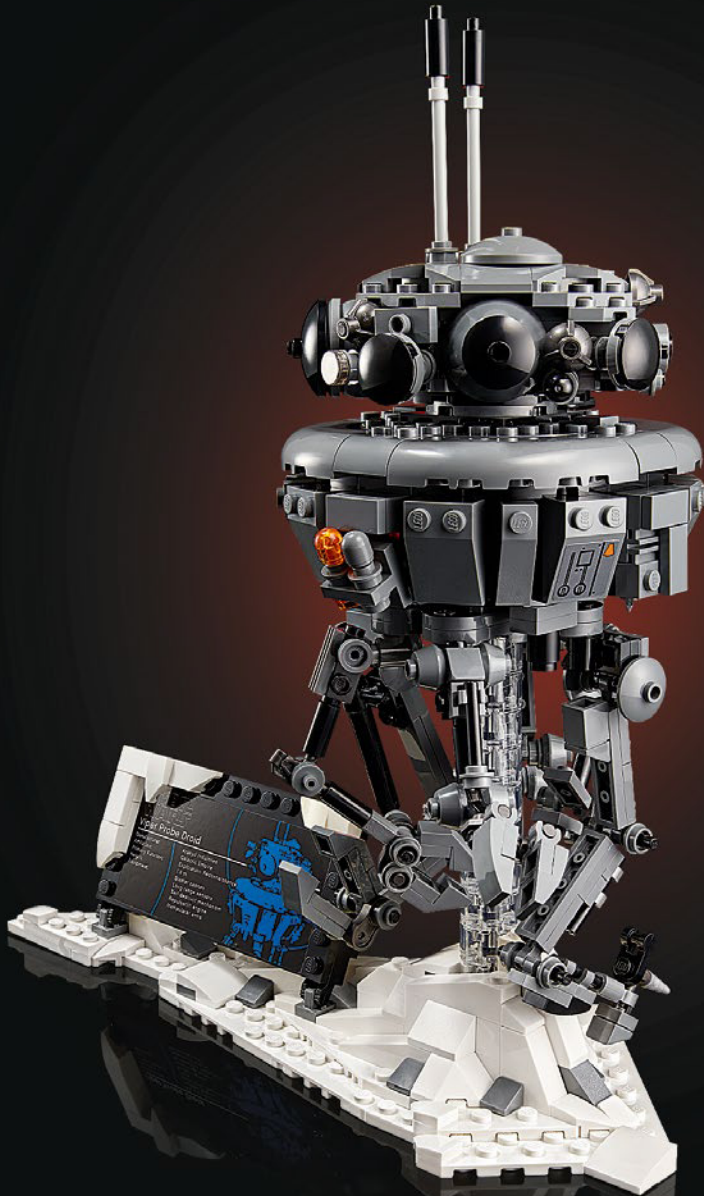

75306

STAR
WARS™

Booklet available in English on
Livret disponible en français sur
Folleto disponible en español en

IMPERIAL PROBE DROID™

STAR WARS

A tribute to our favorite *Star Wars*™ droids

Droids are integral to the *Star Wars*™ universe – to Rebels, Imperials, farmers, merchants, scoundrels, and smugglers alike – and they are often iconic characters in their own right. This set lets you build a collectible display version of an Imperial probe droid for your home or office. With authentic details, a built-in stand and information plaque, you can create your own little corner of the sixth planet in the Hoth system.

“We have thousands of probe droids searching the galaxy. I want proof, not leads!” – Admiral Kendal Ozzel

75306 Imperial Probe Droid™

Imperial probe droids are vital multi-purpose tools with sensors, blasters, shields, or even self-destruct mechanisms, for exploration, science, or military missions. In *Star Wars: The Empire Strikes Back*, they are, of course, part of the Empire's mission to seek out the location of the Rebels. The ominous-looking, multi-armed droids soon expose our heroes and alert Darth Vader. Let the Battle of Hoth begin...

« Nous avons des milliers de droïdes sondes qui sillonnent la galaxie. Je veux des preuves, pas des pistes ! » – Amiral Kendal Ozzel

75306 Le droïde sonde impérial

Les droïdes sondes impériaux sont des outils indispensables et polyvalents munis de capteurs, de blasters, de boucliers ou même de mécanismes d'autodestruction pour effectuer des missions d'exploration, scientifiques ou militaires. Dans *Star Wars : L'Empire contre-attaque*, ils font bien entendu partie de la mission de l'Empire visant à rechercher l'emplacement des Rebelles. Des droïdes à l'aspect menaçant et lourdement armés découvrent rapidement nos héros et alertent Darth Vader. Que la bataille de Hoth commence...