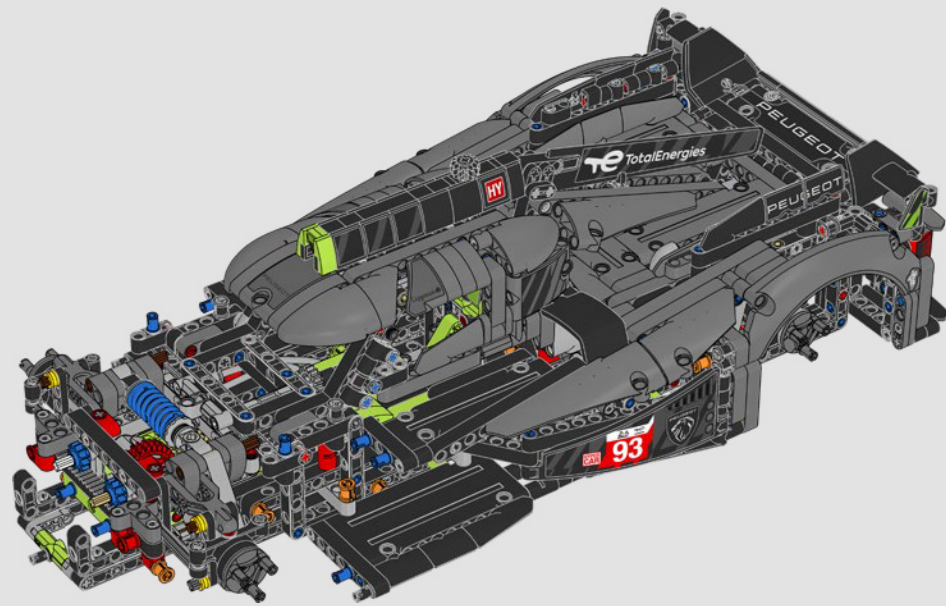

PEUGEOT 9X8 HYPERCAR

2023

2023

As 24 Hours of Le Mans celebrates 100 years of endurance racing, PEUGEOT enters the 9X8 Hypercar in the new Le Mans Hybrid class race.

Alors que les 24 Heures du Mans célèbrent les 100 ans de la course d'endurance, PEUGEOT inscrit la 9X8 Hypercar à la nouvelle course de la catégorie hybride du Mans.

Coincidiendo con los 100 años de la carrera de resistencia de las 24 Horas de Le Mans, PEUGEOT introduce el 9X8 Hypercar en la nueva clase de carrera Le Mans Hybrid.

1

2

3

4

5

6

7