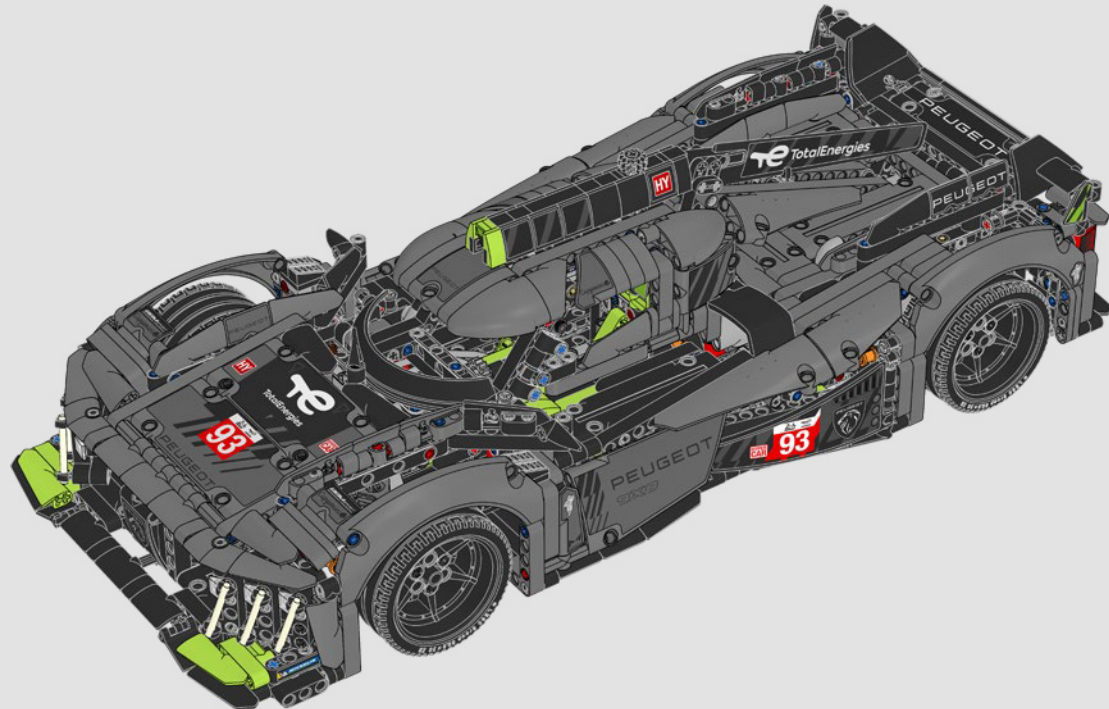

PEUGEOT 9X8 HYPERCAR

2023

2023

As 24 Hours of Le Mans celebrates 100 years of endurance racing, PEUGEOT enters the 9X8 Hypercar in the new Le Mans Hybrid class race.

Alors que les 24 Heures du Mans célèbrent les 100 ans de la course d'endurance, PEUGEOT inscrit la 9X8 Hypercar à la nouvelle course de la catégorie hybride du Mans.

Coincidiendo con los 100 años de la carrera de resistencia de las 24 Horas de Le Mans, PEUGEOT introduce el 9X8 Hypercar en la nueva clase de carrera Le Mans Hybrid.

1

2

3

4

5

6

7