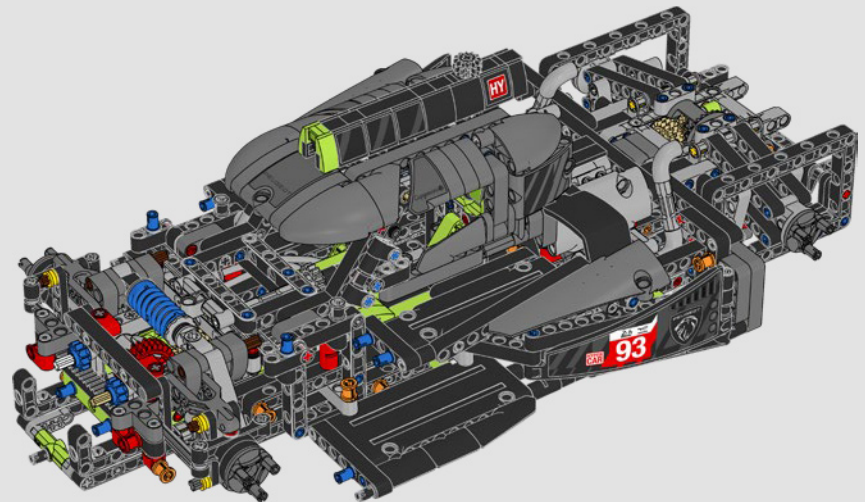

-Kasper René Hansen, LEGO® Technic™ designer

« Le modèle a été conçu pour reproduire la vraie voiture à une échelle de 1:10. Nous avons adoré travailler en étroite collaboration avec l'équipe de PEUGEOT Sport, alors qu'elle était également en plein développement. Nous avons même assisté à une séance d'essai privée sur le circuit de Magny-Cours. Nous avons d'abord créé une version conceptuelle, puis nous avons ajouté des détails et des fonctions parallèlement à l'évolution de la vraie voiture, comme la suspension unique, le "câblage" électrique et les effets lumineux pour les courses de 24 heures. »

PEUGEOT 9X8 HYPERCAR

2023

2023

As 24 Hours of Le Mans celebrates 100 years of endurance racing, PEUGEOT enters the 9X8 Hypercar in the new Le Mans Hybrid class race.

Alors que les 24 Heures du Mans célèbrent les 100 ans de la course d'endurance, PEUGEOT inscrit la 9X8 Hypercar à la nouvelle course de la catégorie hybride du Mans.

Coincidiendo con los 100 años de la carrera de resistencia de las 24 Horas de Le Mans, PEUGEOT introduce el 9X8 Hypercar en la nueva clase de carrera Le Mans Hybrid.

1

2

3

4

5

6

7