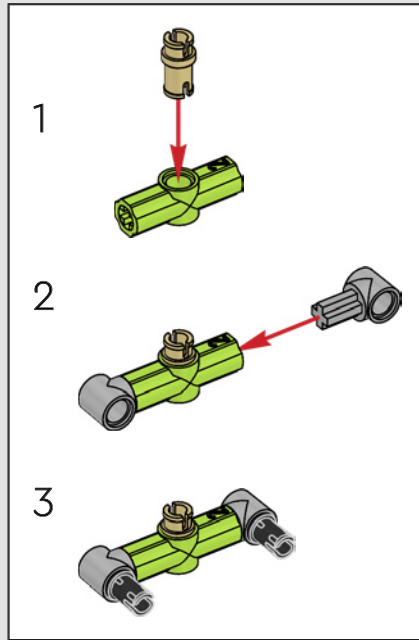

Coincidiendo con los 100 años de la carrera de resistencia de las 24 Horas de Le Mans, PEUGEOT introduce el 9X8 Hypercar en la nueva clase de carrera Le Mans Hybrid.

1

2

3

4

5

6

7