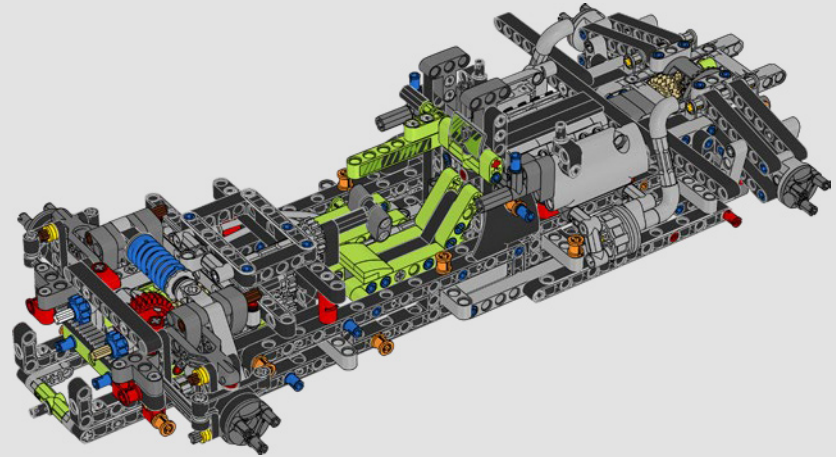

PEUGEOT 9X8 HYPERCAR

2023

2023

As 24 Hours of Le Mans celebrates 100 years of endurance racing, PEUGEOT enters the 9X8 Hypercar in the new Le Mans Hybrid class race.

Alors que les 24 Heures du Mans célèbrent les 100 ans de la course d'endurance, PEUGEOT inscrit la 9X8 Hypercar à la nouvelle course de la catégorie hybride du Mans.

Coincidiendo con los 100 años de la carrera de resistencia de las 24 Horas de Le Mans, PEUGEOT introduce el 9X8 Hypercar en la nueva clase de carrera Le Mans Hybrid.

1

2

3

4

5

6

7