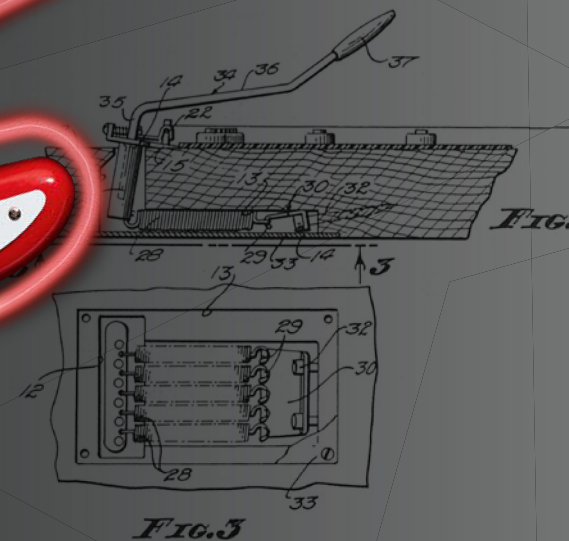

Construisez votre propre icône

Avec votre guitare LEGO® Fender® Stratocaster™, vous découvrirez toutes les sensations liées à la création de ce modèle légendaire et emblématique. Écoutez vos morceaux préférés à la guitare Stratocaster® en construisant, jouez à faire vos riffs favoris ou trouvez l'endroit parfait pour l'exposer sur son support.

Admirez toutes les fonctions que vous appréciez dans l'originale, des cordes à la touche décorée de la guitare. Optez pour la couleur de votre choix, noir ou rouge, et changez-la au gré de vos envies.

Votre ampli '65 Princeton® Reverb reproduit fidèlement les détails complexes et réalistes du vrai amplificateur, comme la pierre précieuse de Fender. Le pédalier permet de relier l'ensemble et d'assembler le modèle.

Que vous soyez amateur(rice) de guitare, fan de LEGO ou passionné(e) de loisirs créatifs, vous entrerez dans le « groove », cet état d'esprit qui semble aller au-delà du temps et de l'espace et qui permet de trouver le rythme parfait.