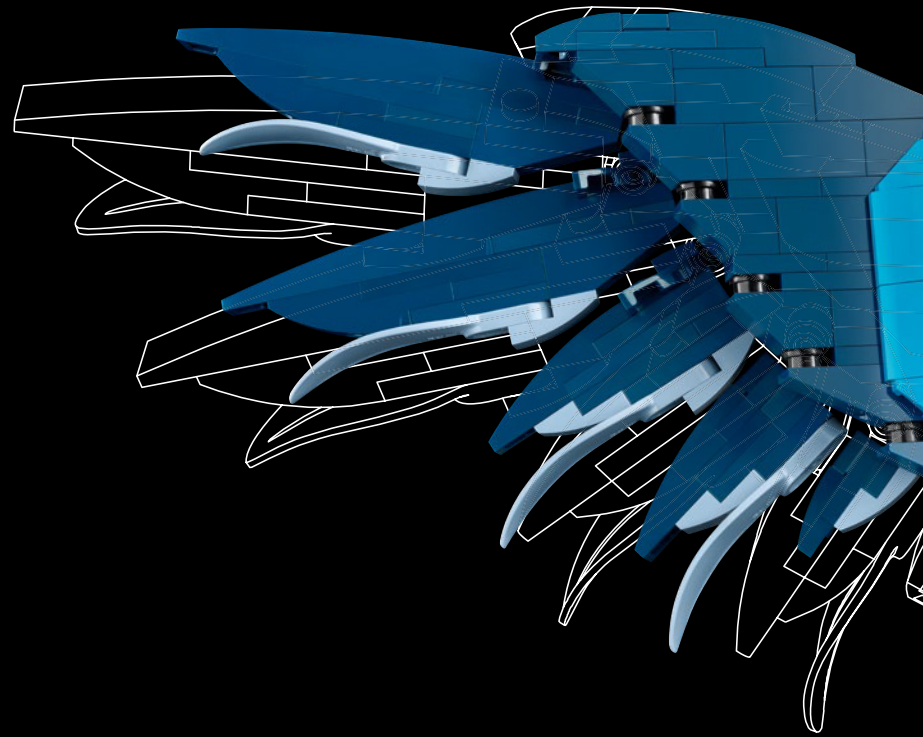

LE MARTIN- PÊCHEUR AZURÉ

🌿 La taille du majestueux martin-pêcheur azuré est idéale pour s'intégrer dans votre décoration intérieure. Son plumage éclatant et ses couleurs irisées vont du turquoise vif au bleu roi foncé et sa poitrine présente des tons chauds orangés. Les photographes animaliers l'immortalisent souvent dans cette pose caractéristique, émergeant de l'eau dans une éclaboussure avec une proie qu'il transporte jusqu'à une branche voisine. C'est ce que nous avons voulu reproduire avec ce modèle – en utilisant une poutre pour créer une illusion de vol et de mouvement.

ESPÈCES

Il existe plus d'une centaine d'espèces de martins-pêcheurs dans le monde, dont le martin-pêcheur azuré (*Ceyx azureus*), qui vient principalement d'Australie et de Tasmanie.

RÉGIME

Ce que préfère le martin-pêcheur azuré, ce sont les petits poissons, les crevettes et autres petits crustacés.

DIMENSIONS

Les adultes, mâles et femelles, mesurent généralement 18 cm de long et pèsent environ 30 grammes.

INVITEZ LA NATURE

🌿 Le fait d'être entouré d'éléments naturels procure un sentiment de bien-être profond. Il a également été prouvé que les éléments de décoration intérieure qui nous relient à la nature nous aident à nous sentir plus heureux, réduire notre niveau de stress, améliorer notre créativité et notre clarté de pensée – et même augmenter notre productivité. La plupart d'entre nous passe la majorité de son temps en intérieur, que ce soit au travail ou à la maison, il est donc tout à fait naturel de vouloir intégrer un peu d'extérieur dans notre espace intérieur. La réplique du martin-pêcheur azuré dans son environnement naturel avec des éclaboussures et des roseaux (*Typha*) apporte la fraîcheur de la nature à votre intérieur.