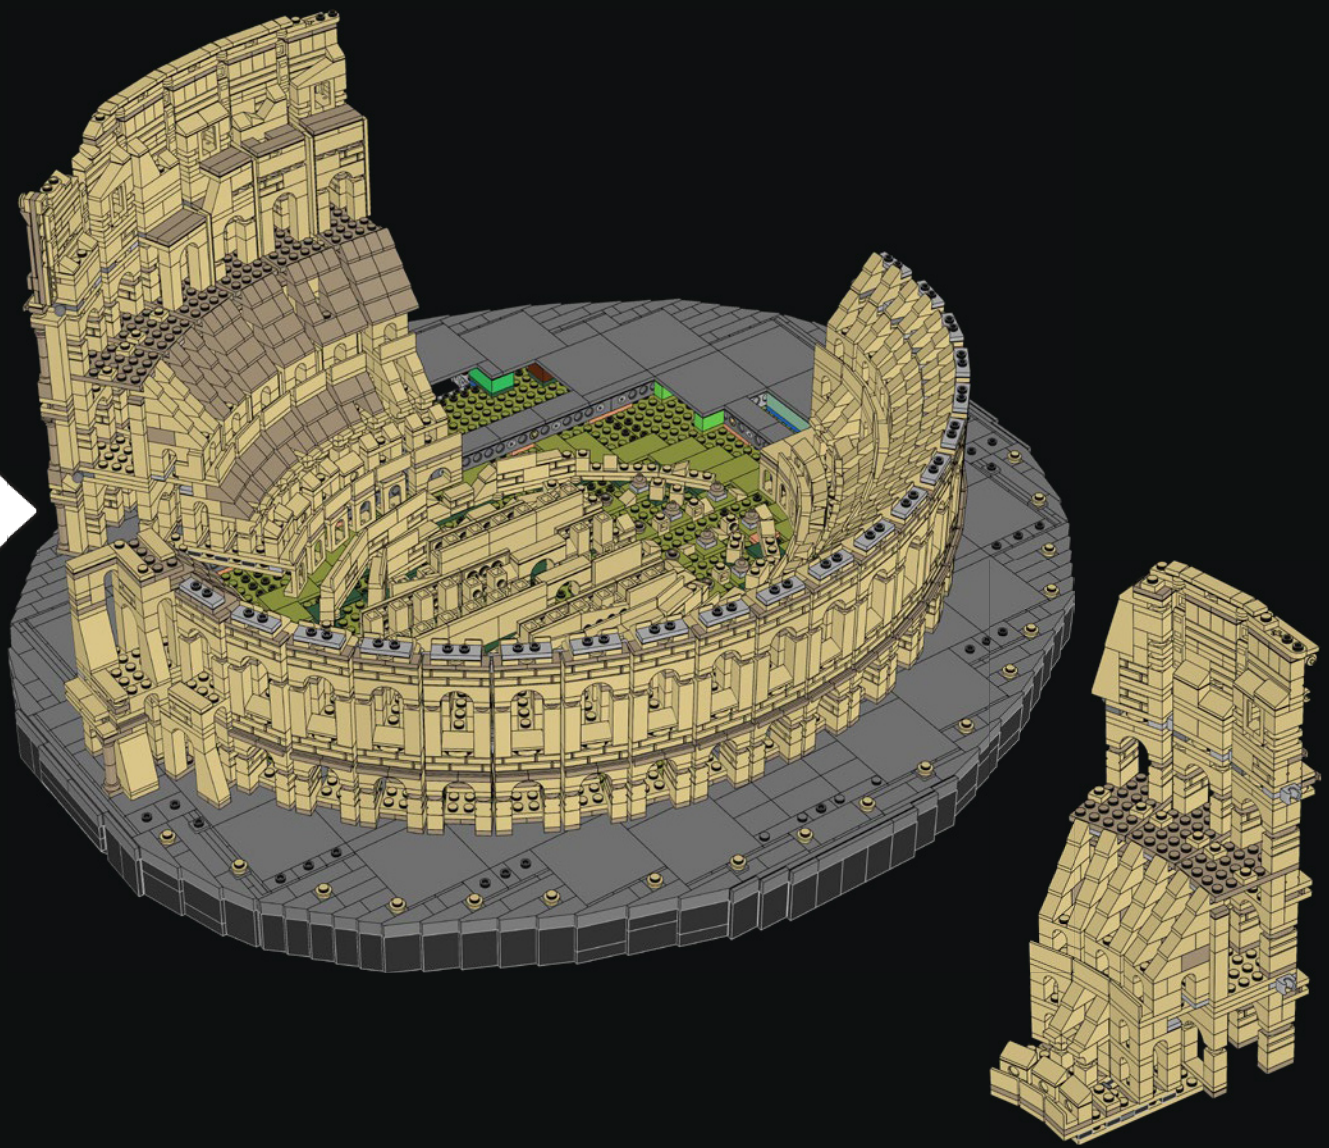

## UNE AMPLEUR COLOSSALE

S'il avait été construit à l'échelle exacte, ce modèle LEGO® Creator Expert n'aurait pas été aussi grand. Rok Zgalin Kobe, concepteur principal de LEGO, a eu recours à l'exagération verticale, une technique souvent utilisée pour les cartes topographiques, afin d'accentuer et d'évoquer l'impressionnante nature verticale du vrai Colisée.

## ESCALA IMPRESIONANTE

En realidad, si la escala fuera exacta, este modelo LEGO® Creator Expert sería más bajo. Rok Zgalin Kobe, diseñador sénior de LEGO, usó una técnica denominada *exageración vertical* (empleada con frecuencia en los mapas topográficos) para enfatizar y transmitir la dramática naturaleza vertical del verdadero Coliseo.

Though taller, the LEGO® model still had to draw closely on the original structure's cross-section to create the correct oval shape, including creating the numerous arches on the lower 3 stories.

Bien que plus haut, le modèle LEGO® devait toutefois s'appuyer fortement sur la section transversale de la structure d'origine pour reproduire fidèlement la forme ovale, entre autres grâce à la création de nombreuses arches sur les 3 étages inférieurs.

Aun siendo más alto, el modelo LEGO® tenía que ajustarse rigurosamente a la sección transversal de la estructura original para recrear correctamente la forma ovalada y los numerosos arcos de los 3 pisos inferiores.